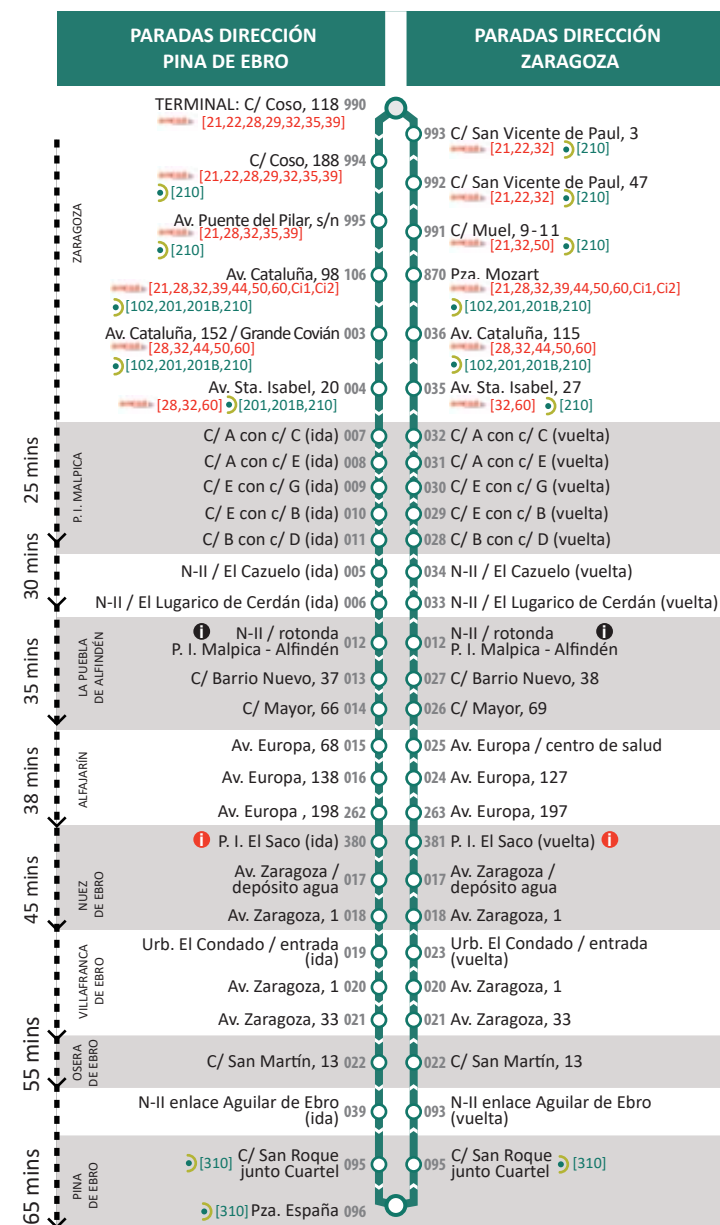

LÍNEA	Pina de Ebro Enlace	Osera de Ebro	Villafranca de Ebro	Nuez de Ebro	Alfajarín	La Puebla de Alfindén	Zaragoza Pza. Europa	Zaragoza E. INTERMODAL
AGORA LÉRIDA	19:46	19:53	19:59	20:12	20:18	20:23	20:39	20:50

SÁBADOS LABORABLES - SENTIDO PINA DE EBRO

LÍNEA	Zaragoza Coso, 118	Zaragoza Pza. Mozart	P. I. Malpica	La Puebla de Alfindén	Alfajarín	Nuez de Ebro	Villafranca de Ebro	Osera de Ebro	Pina de Ebro
211	7:30	7:35	7:50	8:00	8:05				
211	9:00	9:05	9:25	9:30	9:35	9:40	9:45	9:55	
211	12:15	12:20		12:45	12:50				
211	14:00	14:05		14:30	14:35	14:40	14:45	14:55	
211	15:45	15:50		16:15	16:20				
211	17:00	17:05		17:30	17:35				
211	20:30	20:35		21:00	21:05	21:10	21:15	21:25	
211	22:30	22:35		22:55	22:58	23:01	23:05	23:15	

LÍNEA	Zaragoza E. INTERMODAL	Zaragoza Pza. Europa	La Puebla de Alfindén	Alfajarín	Nuez de Ebro Centro	Villafranca de Ebro Centro	Osera de Ebro	Pina de Ebro Enlace
ADARDA LÉRIDA	11:00	11:10	11:35	11:39	-	11:49	11:55	12:01
ADARDA LÉRIDA	14:30	14:40	15:05	15:09	-	15:19	15:25	15:31

LÍNEA	Zaragoza E. INTERMODAL	Zaragoza Pza. Europa	La Puebla de Alfindén	Alfajarín	Nuez de Ebro Centro	Villafranca de Ebro Centro	Osera de Ebro	Pina de Ebro Enlace
ADARDA LÉRIDA	14:30	14:40	15:05	15:09	-	15:19	15:25	15:31