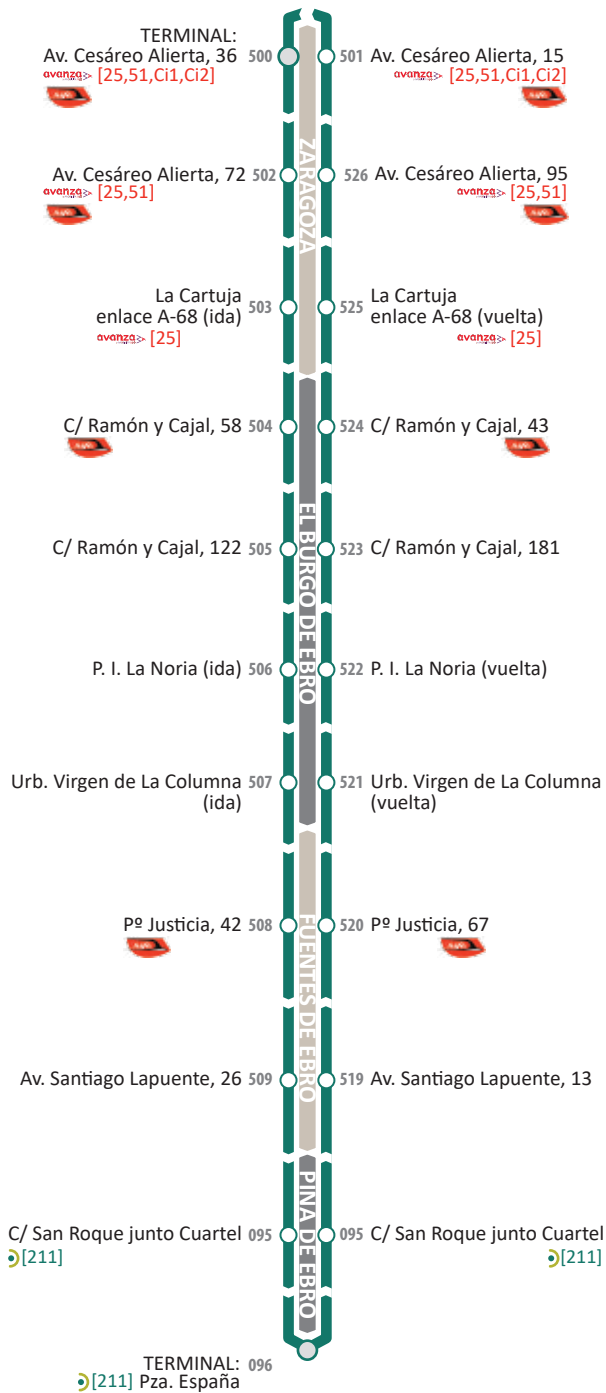

RECORRIDO Y PARADAS DE LA LÍNEA 310

ONSORCIO DE TRANSPORTES
DEL ÁREA DE ZARAGOZA

LÍNEA

310

Zaragoza

El Burgo de Ebro

Fuentes de Ebro

Pina de Ebro

DE ZARAGOZA A PINA DE EBRO

LUNES A VIERNES LABORABLES						
LÍNEA	Zaragoza Intermodal	Zaragoza C. Alierta	La Cartuja enlace A-68	El Burgo de Ebro	Fuentes de Ebro	Pina de Ebro
310		6:00	6:10	6:20	6:30	6:40
310		7:30	7:40	7:50		
310		8:25	8:35	8:45		
310		10:00	10:10	10:20		
310		12:00	12:10	12:20	12:30	12:40
310		14:00	14:10	14:20		
310		15:15	15:25	15:35	15:45	15:55
310		17:30	17:40	17:50		
310		18:30	18:40	18:50	19:00	19:10
310		20:25	20:35	20:45		
310		21:20	21:30	21:40	21:50	22:05
310		22:45	22:55	23:05		

LÍNEA	Zaragoza Intermodal	Zaragoza C. Alierta	La Cartuja enlace A-68	El Burgo de Ebro	Fuentes de Ebro	Pina de Ebro
Alcañiz	7:30	7:40		7:55	8:05	
Velilla	12:30	12:40		12:55	13:05	
Caspe	12:30	12:40			13:08	
Alcañiz	15:30	15:40		15:55	16:05	
Alcañiz	17:30	17:40			18:05	
Caspe	19:15	19:25			19:53	
Velilla	19:30	19:40		19:55	20:05	
Alcañiz	20:00	20:10			20:35	

LÍNEA	Zaragoza Intermodal	Zaragoza C. Alierta	La Cartuja enlace A-68	El Burgo de Ebro	Fuentes de Ebro	Pina de Ebro
Alcañiz	7:30	7:40		7:55	8:05	
Velilla	12:30	12:40		12:55	13:05	
Caspe	12:30	12:40			13:08	
Alcañiz	12:45	12:55			13:20	
Alcañiz	15:30	15:40		15:55	16:05	
Caspe	19:15	19:25			19:53	
Velilla	19:30	19:40		19:55	20:05	
Alcañiz	20:00	20:10			20:35	