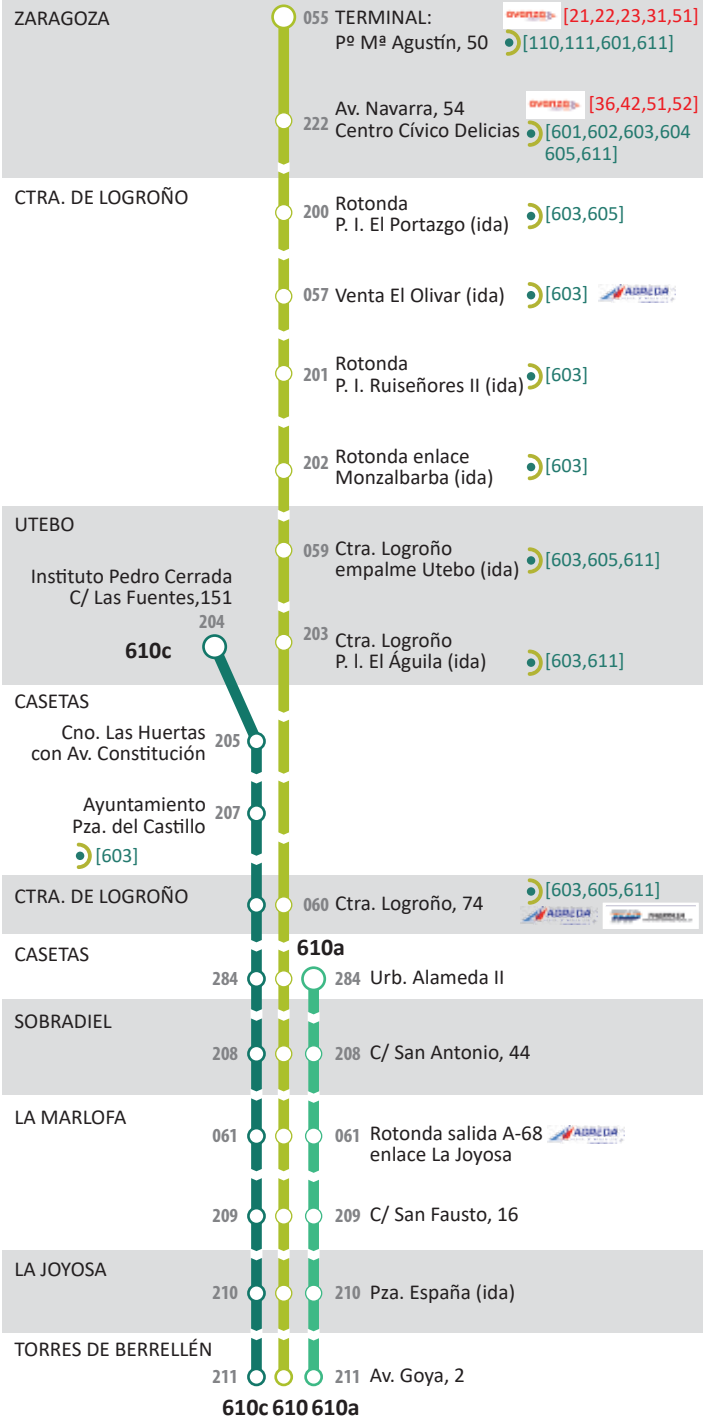

PARADAS Y RECORRIDOS
ZARAGOZA > SOBRADIEL > LA JOYOSA > TORRES

610

610c 610 610a

CONSORCIO DE TRANSPORTES
DEL ÁREA DE ZARAGOZA

LÍNEA

610

Zaragoza
Sobradiel
La Joyosa
Torres de Berrellén

Contacta con nosotros:

DE ZARAGOZA A TORRES DE BERRELLÉN

ITINERARIO	Zaragoza	Utebo Instituto	Casetas Centro de Salud	Casetas Pza. del Castillo	Casetas Urb. Alameda	Sobradiel	La Joyosa	Torres de Berrellén	ITINERARIO
LUNES A VIERNES LABORABLES									
610	6:45				7:10	7:13	7:19	7:25	610
610a					7:40	7:43	7:49	7:55	610 a
610c		8:20	8:23	8:26	8:30	8:33	8:39	8:45	610 c
610	13:20				13:50	13:53	13:59	14:05	610
610c		14:35	14:37	14:40	14:44	14:47	14:53	15:00	610 c
610a					15:25	15:28	15:34	15:40	610 a
610	19:45				20:15	20:18	20:24	20:30	610
SÁBADOS, DOMINGOS Y FESTIVOS									
610	8:20				8:45	8:48	8:54	9:00	610
610	13:35				14:00	14:03	14:09	14:15	610
610	20:30				20:55	20:58	21:04	21:10	610

DE TORRES DE BERRELLÉN A ZARAGOZA

ITINERARIO	Sobradiel	Torres de Berrellén	La Joyosa	Casetas Urb. Alameda	Casetas Centro de Salud	Utebo Instituto	Zaragoza	ITINERARIO
LUNES A VIERNES LABORABLES								
610a	7:13	7:25	7:28	7:40				610 a
610c	7:43	7:55	7:58	8:07	8:12	8:15		610 c
610b	8:33	8:45	8:48	9:00	9:05		9:35	610 b
610c	13:53	14:05	14:08	14:20	14:25	14:27		610 c
610a	14:47	15:00	15:03	15:15				610 a
610	15:28	15:40	15:43	15:52			16:22	610
610	20:18	20:30	20:33	20:42			21:12	610
SÁBADOS, DOMINGOS Y FESTIVOS								
610	8:48	9:00	9:03	9:15			9:40	610
610	14:03	14:15	14:18	14:30			14:55	610
610	20:58	21:10	21:13	21:25			21:50	610

(1) Bono de mínima tarifa: Permite utilizar los 50 u 80 viajes respectivos para desplazarse, de manera indistinta, entre cualquiera de las localidades tarifcadas con el mínimo concesional.

Pagando con tarjeta Interbús o LAZO, transbordo gratuito con tranvía, bus urbano y de barrios rurales