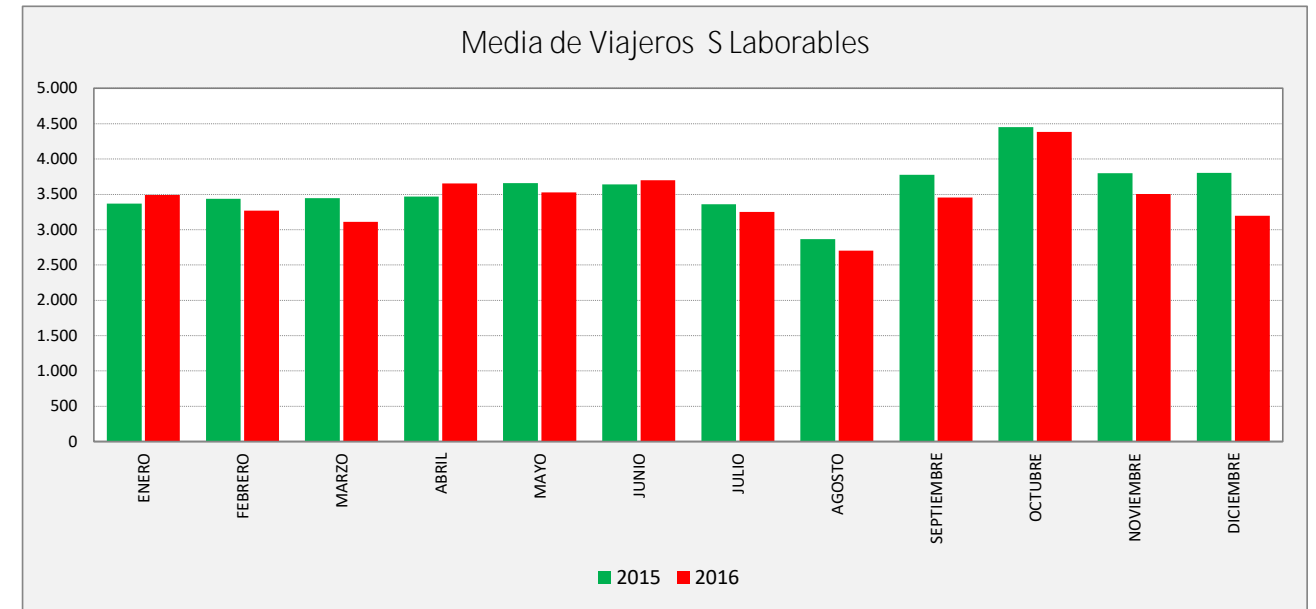

CASSETAS - ZARAGOZA