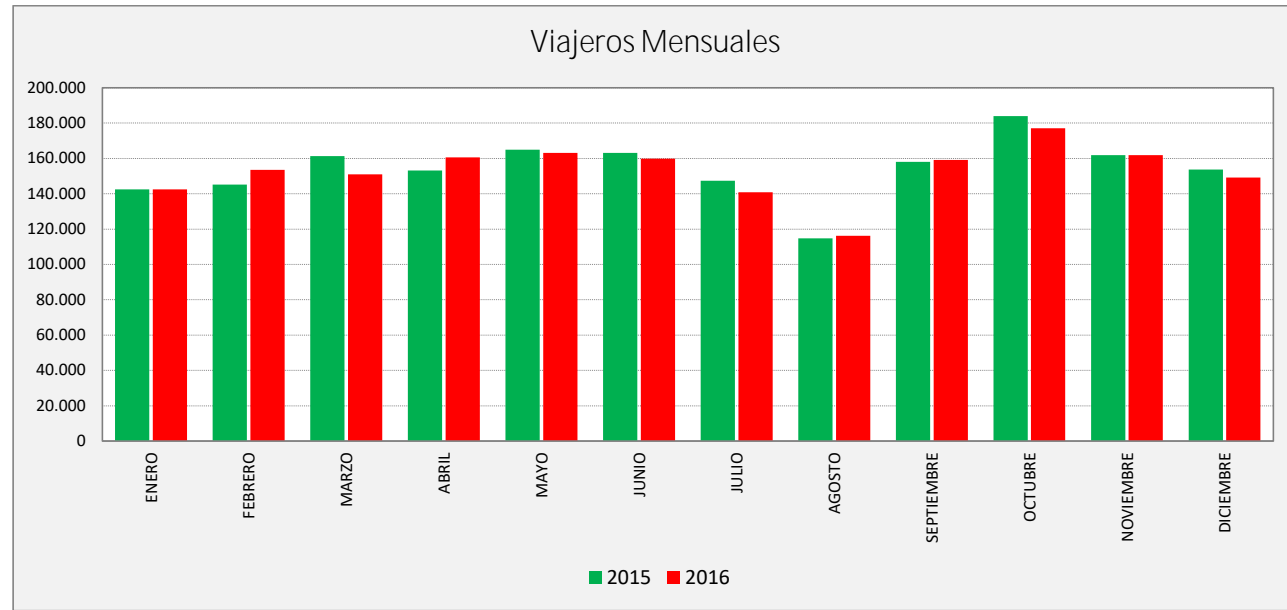

CASSETAS - ZARAGOZA