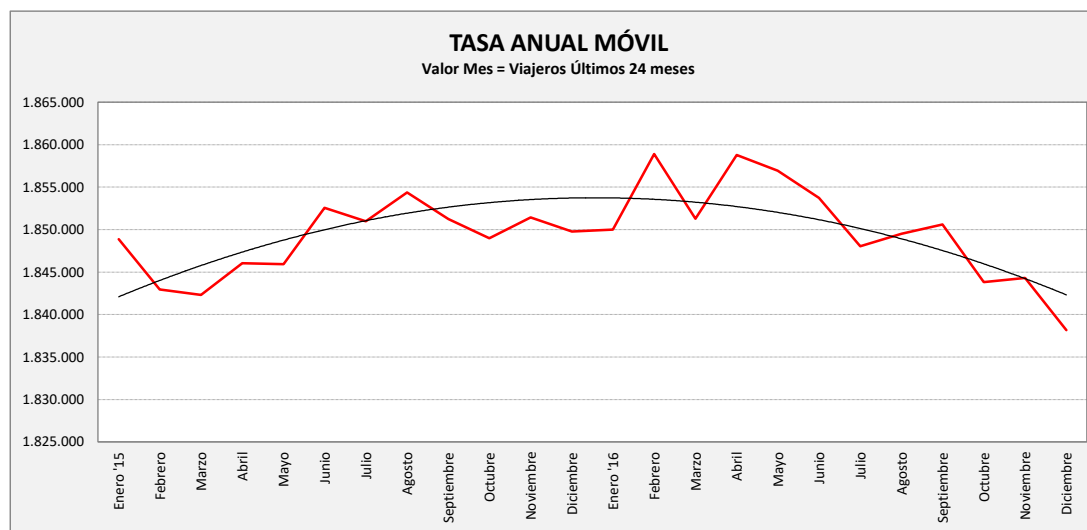

SEMANA	2015	2016	Variac.
ENERO	33.809,8	34.984,7	3,5%
FEBRERO	35.014,5	35.612,7	1,7%
MARZO	36.499,6	34.966,5	-4,2%
ABRIL	37.221,6	36.929,6	-0,8%
MAYO	38.036,5	37.049,9	-2,6%
JUNIO	36.317,1	35.781,3	-1,5%
JULIO	31.640,2	31.660,7	0,1%
AGOSTO	25.968,3	25.698,2	-1,0%
SEPTIEMBRE	35.266,2	35.524,8	0,7%
OCTUBRE	41.337,4	40.336,4	-2,4%
NOVIEMBRE	38.179,2	37.175,5	-2,6%
DICIEMBRE	35.780,5	35.096,7	-1,9%
AÑO	35.378,5	35.066,5	-0,88%

VIAJEROS AÑO	
Enero '15	1.848.857
Febrero	1.842.943
Marzo	1.842.329
Abril	1.846.057
Mayo	1.845.916
Junio	1.852.572
Julio	1.850.992
Agosto	1.854.370
Septiembre	1.851.259
Octubre	1.848.991
Noviembre	1.851.446
Diciembre	1.849.788
Enero '16	1.850.012
Febrero	1.858.888
Marzo	1.851.274
Abril	1.858.789
Mayo	1.856.944
Junio	1.853.742
Julio	1.848.055
Agosto	1.849.513
Septiembre	1.850.613
Octubre	1.843.832
Noviembre	1.844.299
Diciembre	1.838.166