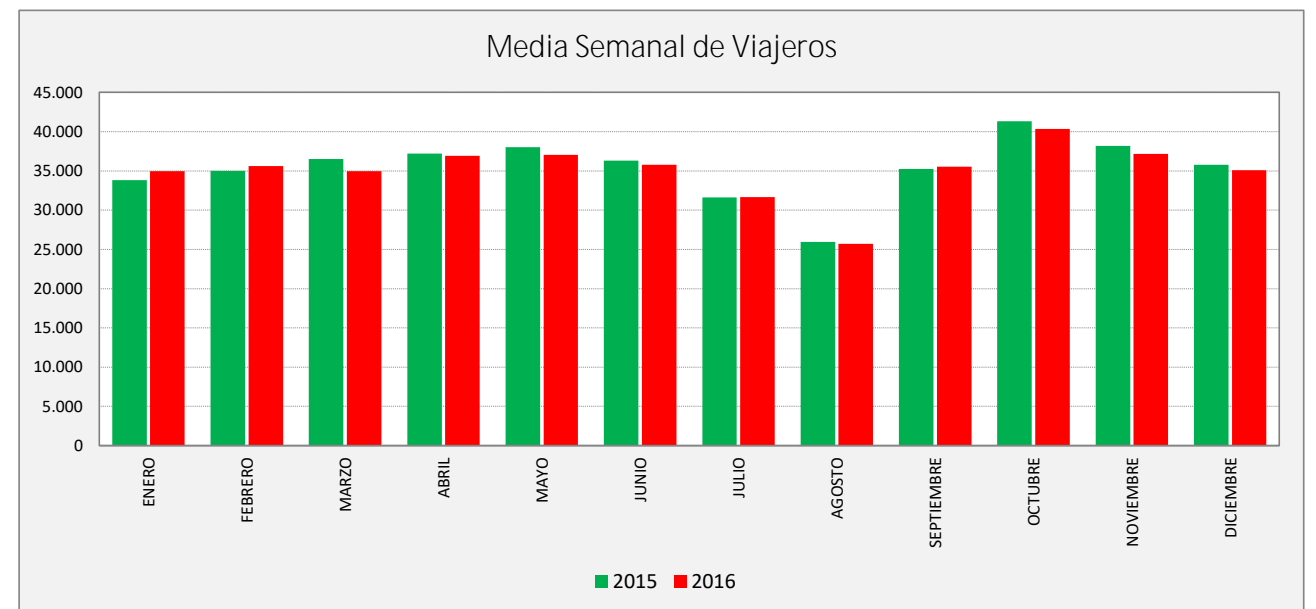

CASSETAS - ZARAGOZA