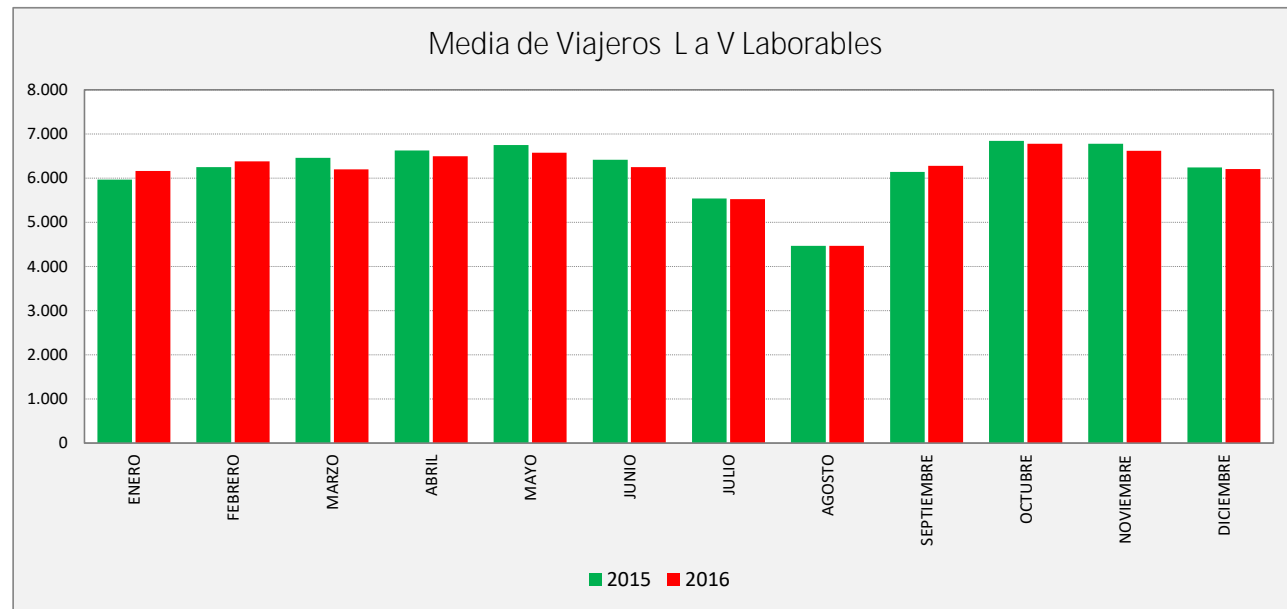

CASSETAS - ZARAGOZA