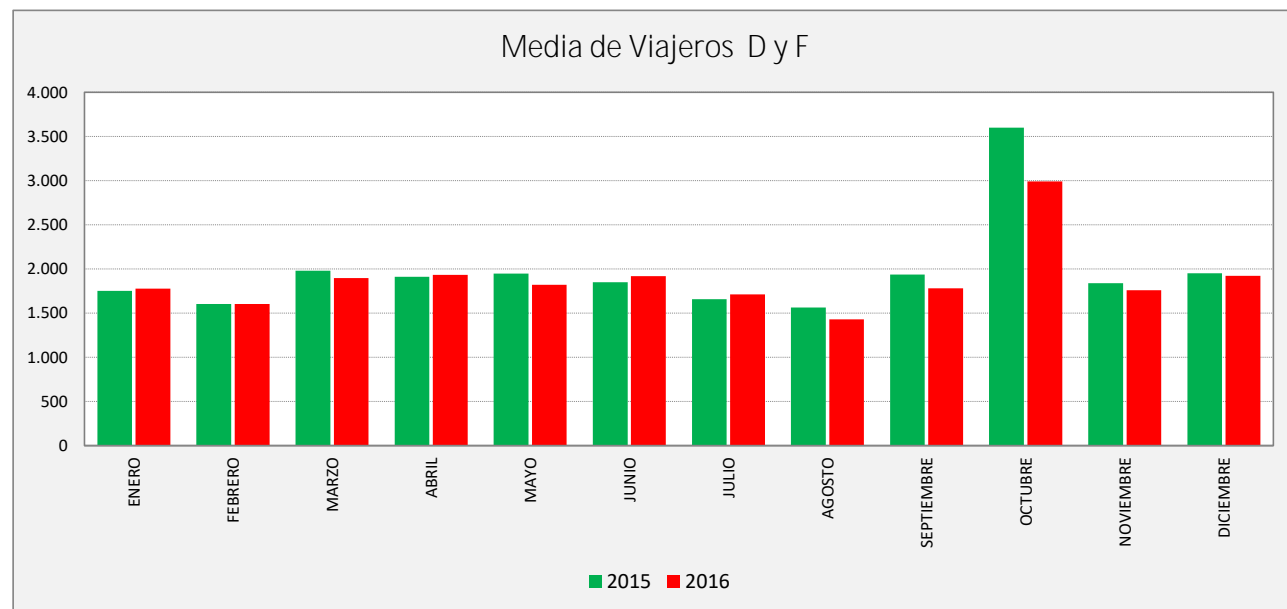

CASSETAS - ZARAGOZA