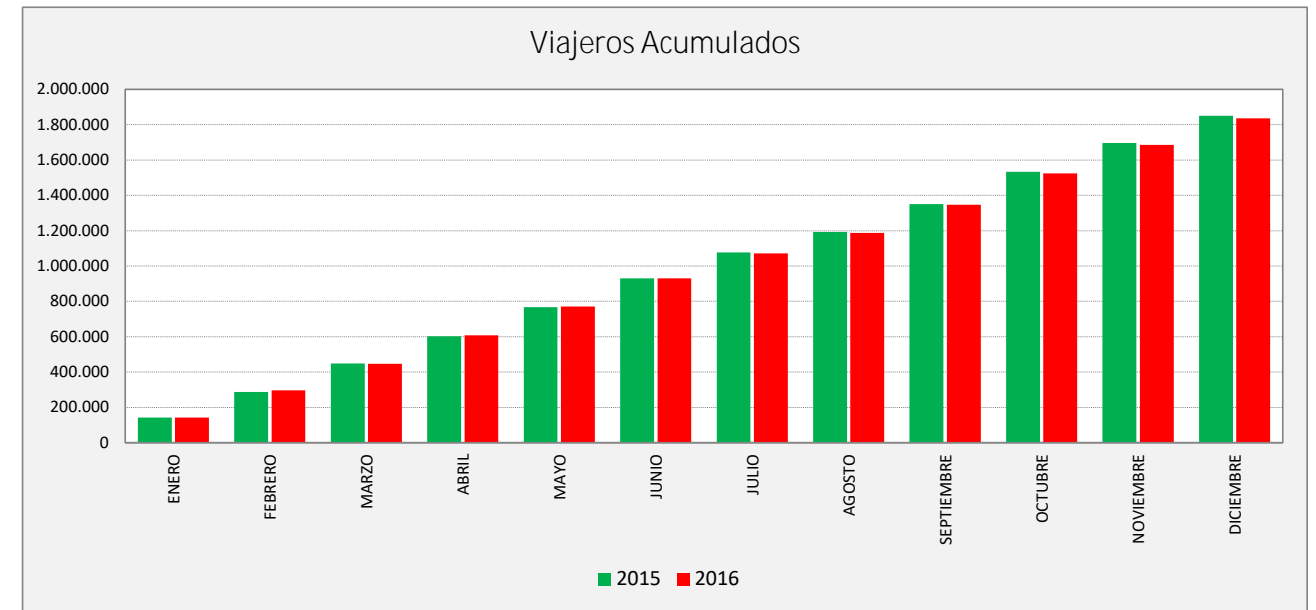

CASSETAS - ZARAGOZA