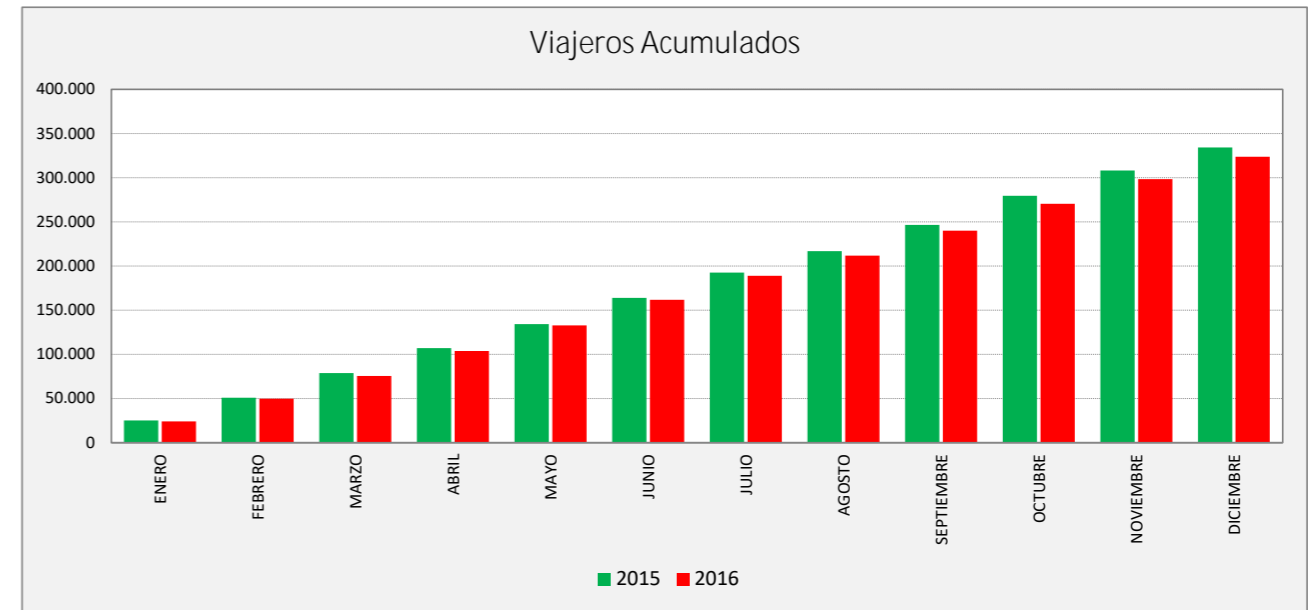

GARRAPINILLOS - ZARAGOZA