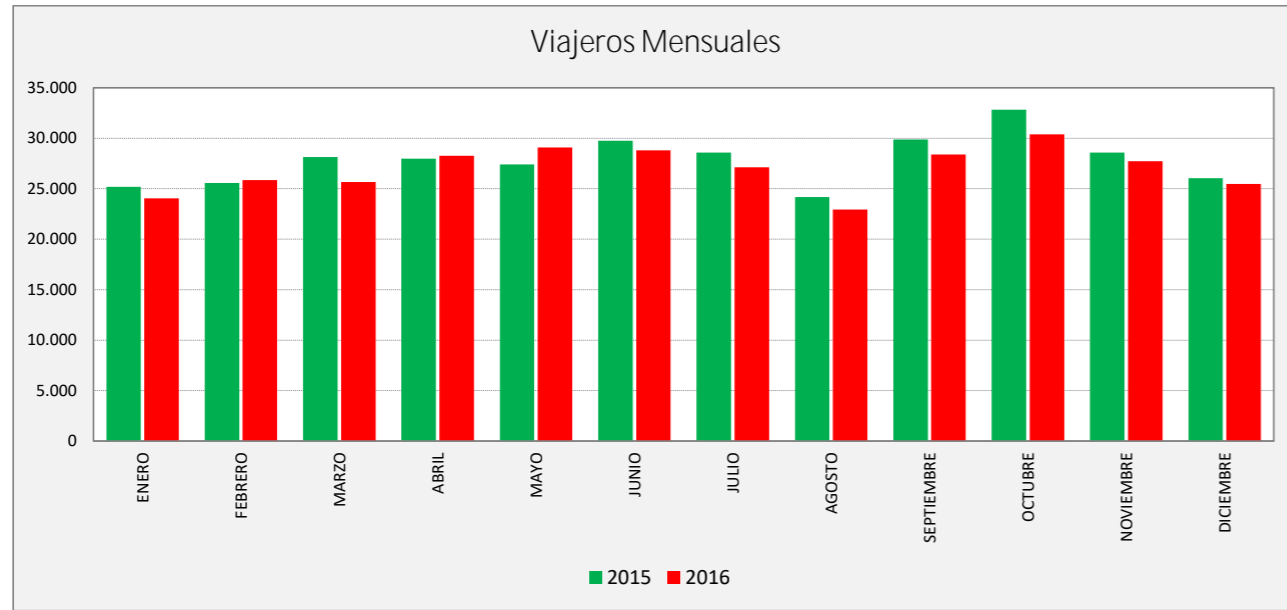

GARRAPINILLOS - ZARAGOZA