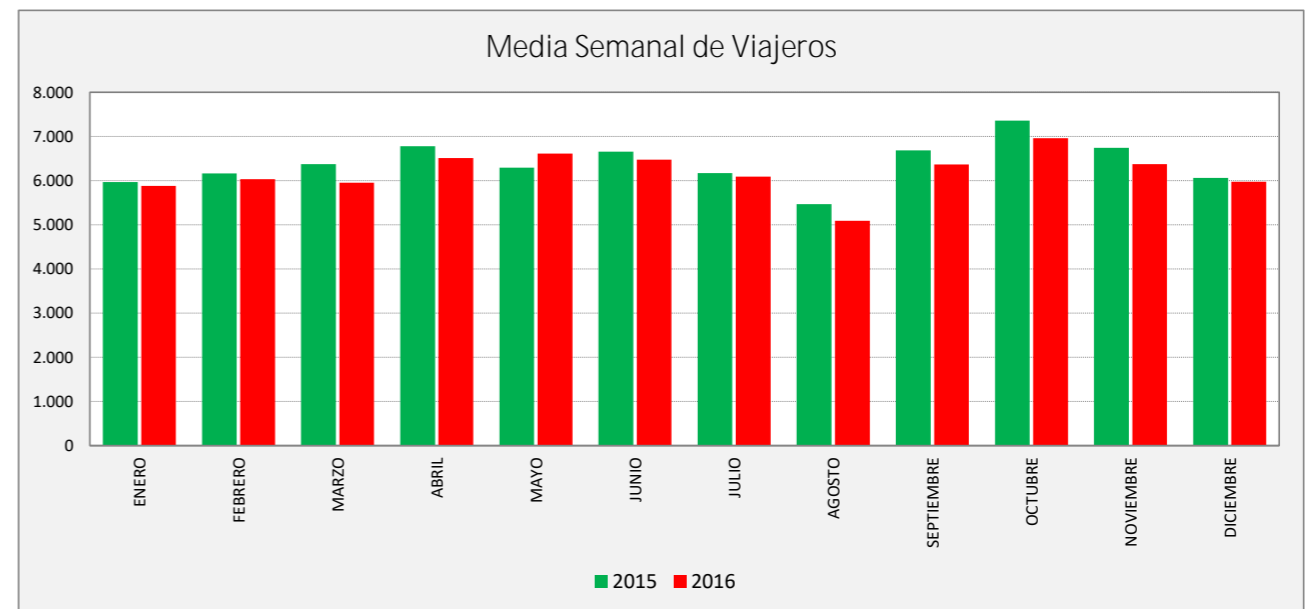

GARRAPINILLOS - ZARAGOZA