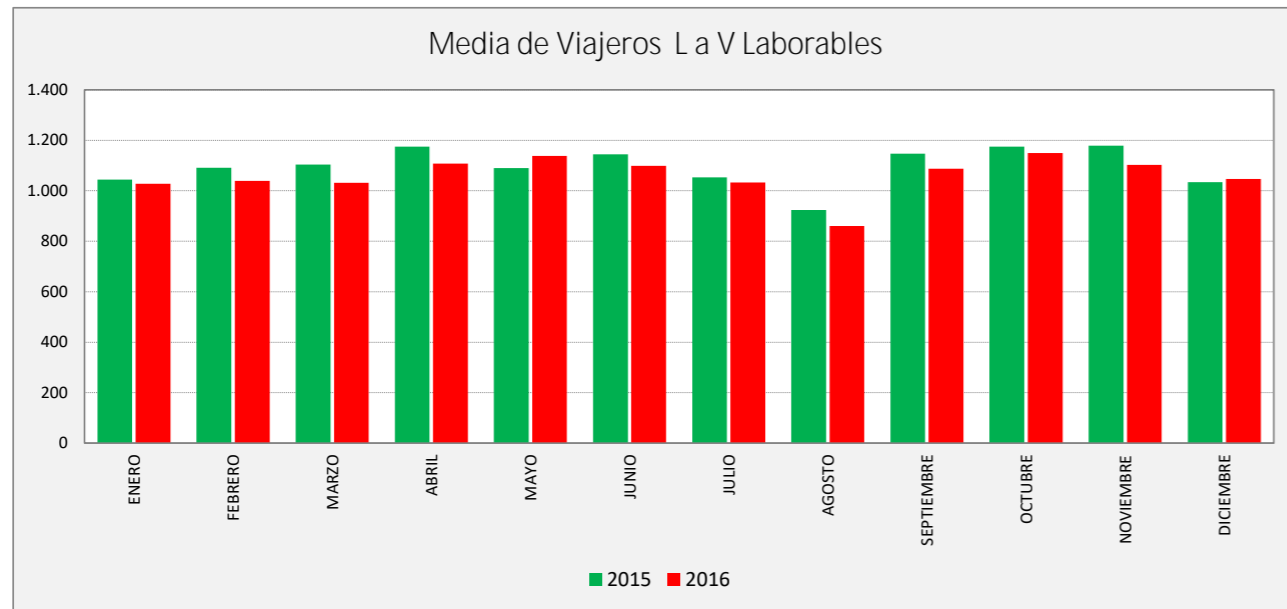

GARRAPINILLOS - ZARAGOZA