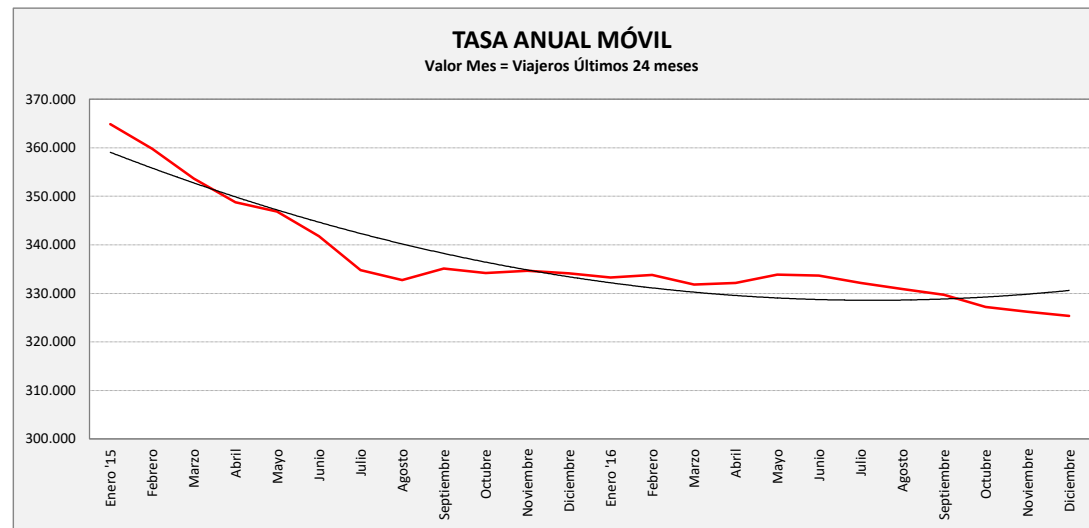

GARRAPINILLOS - ZARAGOZA

GARRAPINILLOS	L a V Lab			S Lab			D y F			Mes			Acumulado		
	2015	2016	Variac.	2015	2016	Variac.	2015	2016	Variac.	2015	2016	Variac.	2015	2016	Variac.
ENERO	1.043,9	1.027,3	-1,6%	691,6	619,4	-10,4%	272,7	306,3	12,3%	25.202	24.379	-3,3%	25.202	24.379	-3,3%
FEBRERO	1.091,7	1.039,9	-4,7%	670,0	640,8	-4,4%	265,8	360,8	35,7%	25.577	26.109	2,1%	50.779	50.488	-0,6%
MARZO	1.104,2	1.031,7	-6,6%	725,3	591,7	-18,4%	339,8	369,7	8,8%	28.128	26.103	-7,2%	78.907	76.591	-2,9%
ABRIL	1.175,5	1.107,8	-5,8%	739,3	753,5	1,9%	382,9	397,6	3,9%	27.971	28.295	1,2%	106.878	104.886	-1,9%
MAYO	1.089,9	1.138,5	4,5%	696,6	746,5	7,2%	353,2	367,3	4,0%	27.399	29.129	6,3%	134.277	134.015	-0,2%
JUNIO	1.144,2	1.099,2	-3,9%	749,8	770,0	2,7%	397,3	386,8	-2,6%	29.761	29.566	-0,7%	164.038	163.581	-0,3%
JULIO	1.053,6	1.032,8	-2,0%	693,8	691,4	-0,3%	394,5	394,0	-0,1%	28.585	27.056	-5,3%	192.623	190.637	-1,0%
AGOSTO	924,2	860,7	-6,9%	643,0	581,3	-9,6%	366,0	335,4	-8,4%	24.177	22.908	-5,2%	216.800	213.545	-1,5%
SEPTIEMBRE	1.146,8	1.087,0	-5,2%	747,3	759,0	1,6%	412,0	360,5	-12,5%	29.867	28.679	-4,0%	246.667	242.224	-1,8%
OCTUBRE	1.175,0	1.150,2	-2,1%	949,2	878,4	-7,5%	680,6	499,8	-26,6%	32.825	30.366	-7,5%	279.492	272.590	-2,5%
NOVIEMBRE	1.179,3	1.103,0	-6,5%	752,0	686,3	-8,7%	333,0	361,0	8,4%	28.592	27.599	-3,5%	308.084	300.189	-2,6%
DICIEMBRE	1.034,3	1.046,9	1,2%	748,5	609,2	-18,6%	336,6	315,9	-6,1%	26.036	25.193	-3,2%	334.120	325.382	-2,6%
ACUMULADO	1.096,7	1.060,0	-3,3%	736,5	696,4	-5,4%	372,4	367,7	-1,3%	27.843,3	27.115,2	-2,6%			

SEMANA	2015	2016	Variac.
ENERO	5.970,5	5.882,9	-1,5%
FEBRERO	6.167,1	6.032,5	-2,2%
MARZO	6.373,7	5.957,1	-6,5%
ABRIL	6.779,8	6.512,6	-3,9%
MAYO	6.294,6	6.613,6	5,1%
JUNIO	6.660,0	6.473,9	-2,8%
JULIO	6.171,9	6.090,3	-1,3%
AGOSTO	5.473,0	5.089,2	-7,0%
SEPTIEMBRE	6.688,5	6.372,2	-4,7%
OCTUBRE	7.358,4	6.965,3	-5,3%
NOVIEMBRE	6.747,5	6.377,6	-5,5%
DICIEMBRE	6.060,8	5.978,6	-1,4%
AÑO	6.390,3	6.191,6	-3,11%