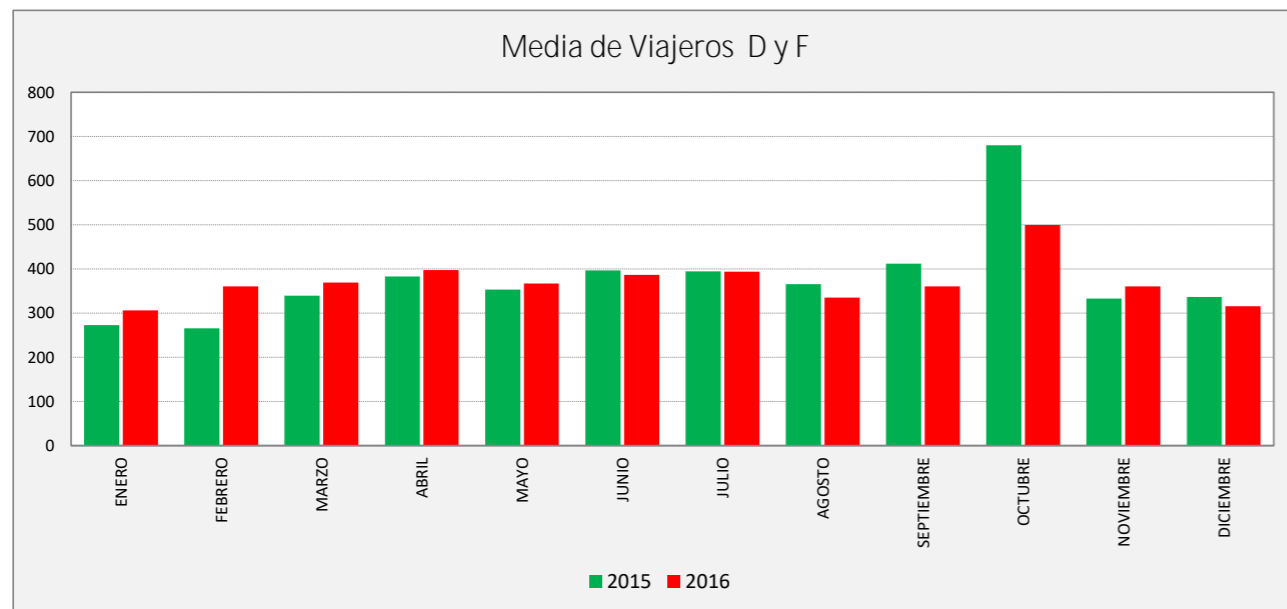

GARRAPINILLOS - ZARAGOZA