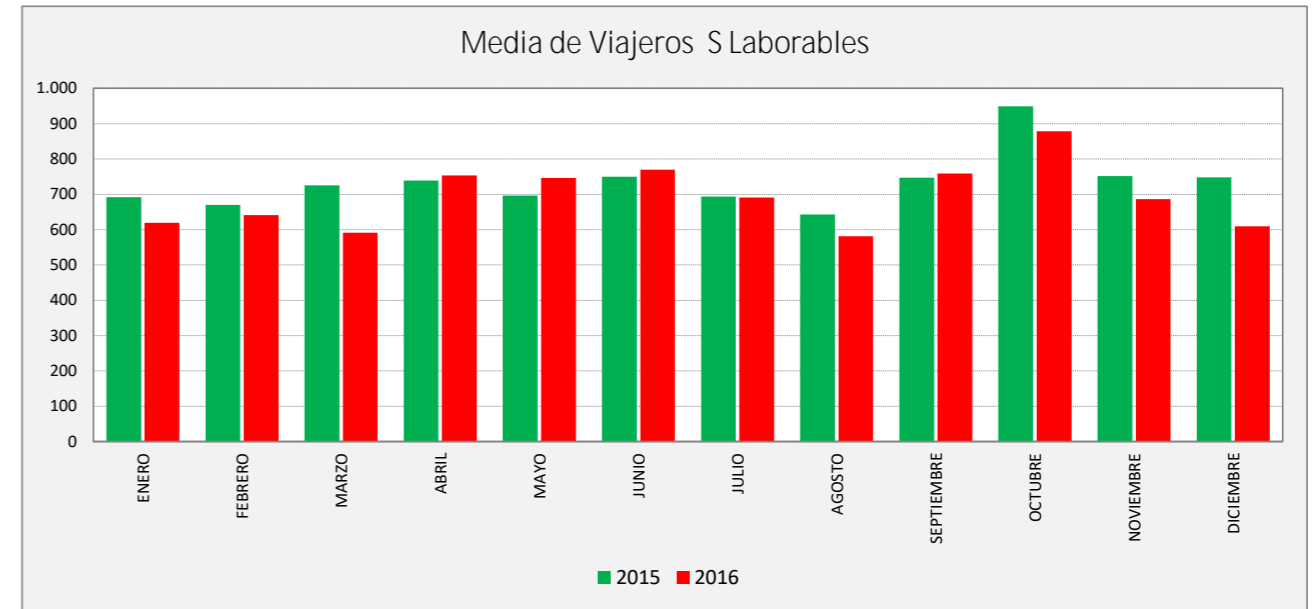

GARRAPINILLOS - ZARAGOZA