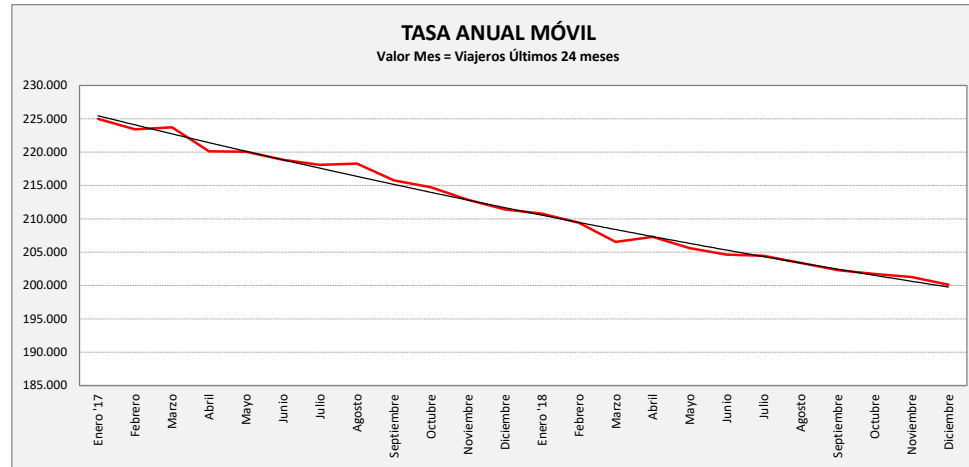

ZORONGO - CIUDAD DEL TRANSPORTE - ZARAGOZA

ZORONG C. TRANSPORTE	L a V Lab			S Lab			D y F			Mes			Acumulado		
	2017	2018	Variac.	2017	2018	Variac.	2017	2018	Variac.	2017	2018	Variac.	2017	2018	Variac.
ENERO	719,1	679,5	-5,5%	305,0	269,3	-11,7%	146,6	129,6	-11,6%	16.627	15.985	-3,9%	16.627	15.985	-3,9%
FEBRERO	755,5	705,6	-6,6%	363,3	293,5	-19,2%	157,5	136,0	-13,7%	17.193	15.829	-7,9%	33.820	31.814	-5,9%
MARZO	769,9	723,5	-6,0%	360,5	293,6	-18,6%	171,6	177,4	3,4%	19.336	16.456	-14,9%	53.156	48.270	-9,2%
ABRIL	762,1	730,7	-4,1%	330,2	300,0	-9,1%	189,9	177,5	-6,5%	16.125	16.878	4,7%	69.281	65.148	-6,0%
MAYO	789,5	747,2	-5,4%	483,0	310,3	-35,8%	174,0	162,4	-6,7%	20.171	18.492	-8,3%	89.452	83.640	-6,5%
JUNIO	764,1	756,1	-1,1%	303,5	360,4	18,7%	162,5	173,3	6,6%	19.351	18.374	-5,0%	108.803	102.014	-6,2%
JULIO	745,3	706,5	-5,2%	304,0	317,8	4,5%	166,6	203,2	22,0%	18.005	17.831	-1,0%	126.808	119.845	-5,5%
AGOSTO	611,8	565,7	-7,5%	280,0	240,5	-14,1%	165,2	188,8	14,3%	15.405	14.351	-6,8%	142.213	134.196	-5,6%
SEPTIEMBRE	736,0	710,5	-3,5%	340,6	338,4	-0,6%	178,8	176,6	-1,2%	17.873	16.785	-6,1%	160.086	150.981	-5,7%
OCTUBRE	777,9	664,5	-14,6%	398,0	391,3	-1,7%	263,9	153,5	-41,8%	19.064	18.484	-3,0%	179.150	169.465	-5,4%
NOVIEMBRE	724,2	700,7	-3,2%	276,0	304,5	10,3%	153,4	136,6	-11,0%	17.079	16.616	-2,7%	196.229	186.081	-5,2%
DICIEMBRE	698,0	613,5	-12,1%	248,4	300,0	20,8%	126,8	147,1	16,1%	15.187	14.034	-7,6%	211.416	200.115	-5,3%
ACUMULADO	737,6	691,4	-6,3%	330,6	312,0	-5,6%	172,5	163,1	-5,4%						

SEMANA	2017	2018	Variac.
ENERO	3.874,2	3.657,1	-5,6%
FEBRERO	4.117,7	3.812,6	-7,4%
MARZO	4.200,6	3.950,2	-6,0%
ABRIL	4.157,1	3.990,8	-4,0%
MAYO	4.417,9	4.060,1	-8,1%
JUNIO	4.105,3	4.164,2	1,4%
JULIO	4.022,6	3.925,0	-2,4%
AGOSTO	3.368,5	3.162,3	-6,1%
SEPTIEMBRE	4.030,4	3.930,1	-2,5%
OCTUBRE	4.393,7	3.732,5	-15,0%
NOVIEMBRE	3.878,3	3.800,6	-2,0%
DICIEMBRE	3.693,5	3.394,2	-8,1%
AÑO	4.020,3	3.796,9	-5,56%