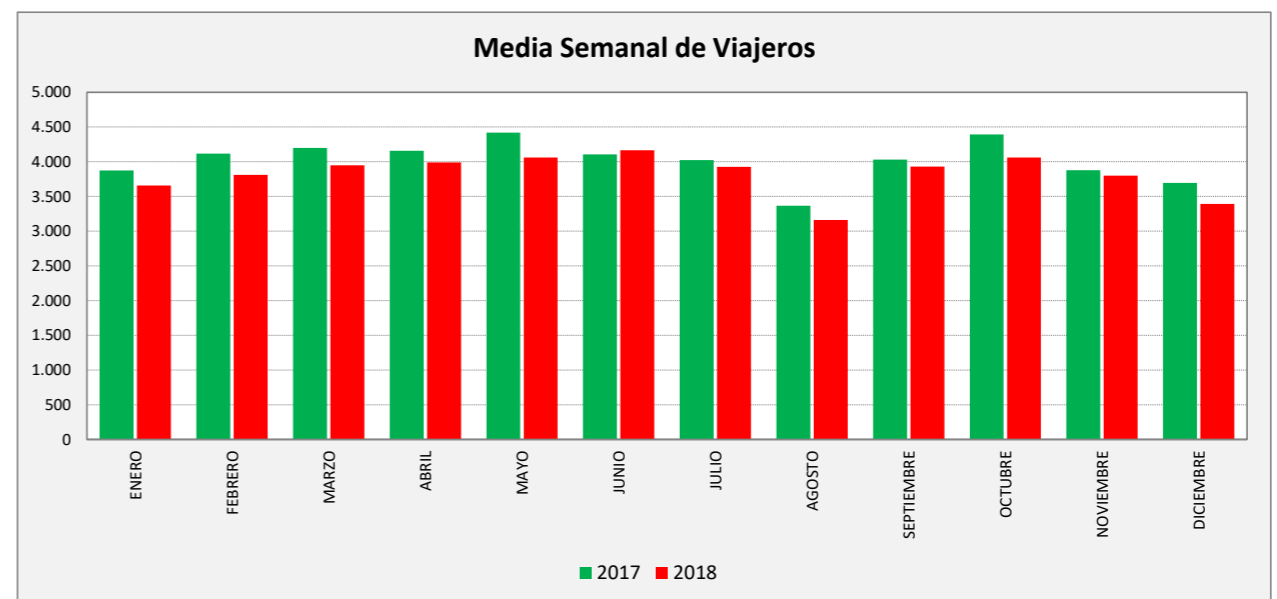

ZORONGO - CIUDAD DEL TRANSPORTE - ZARAGOZA