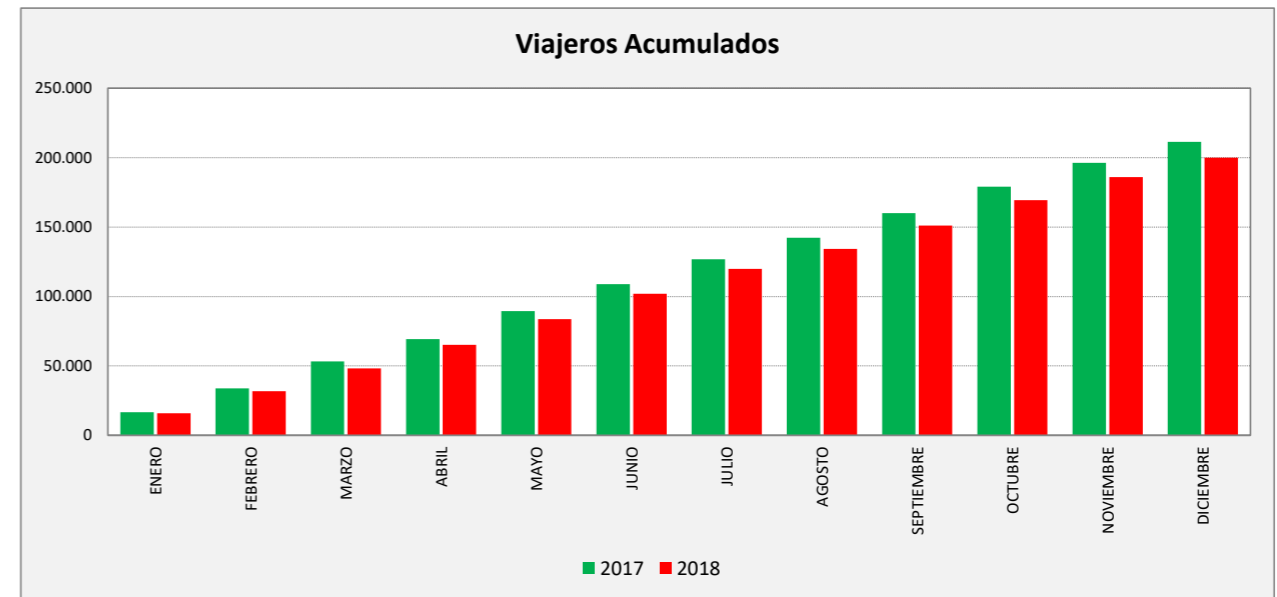

ZORONGO - CIUDAD DEL TRANSPORTE - ZARAGOZA