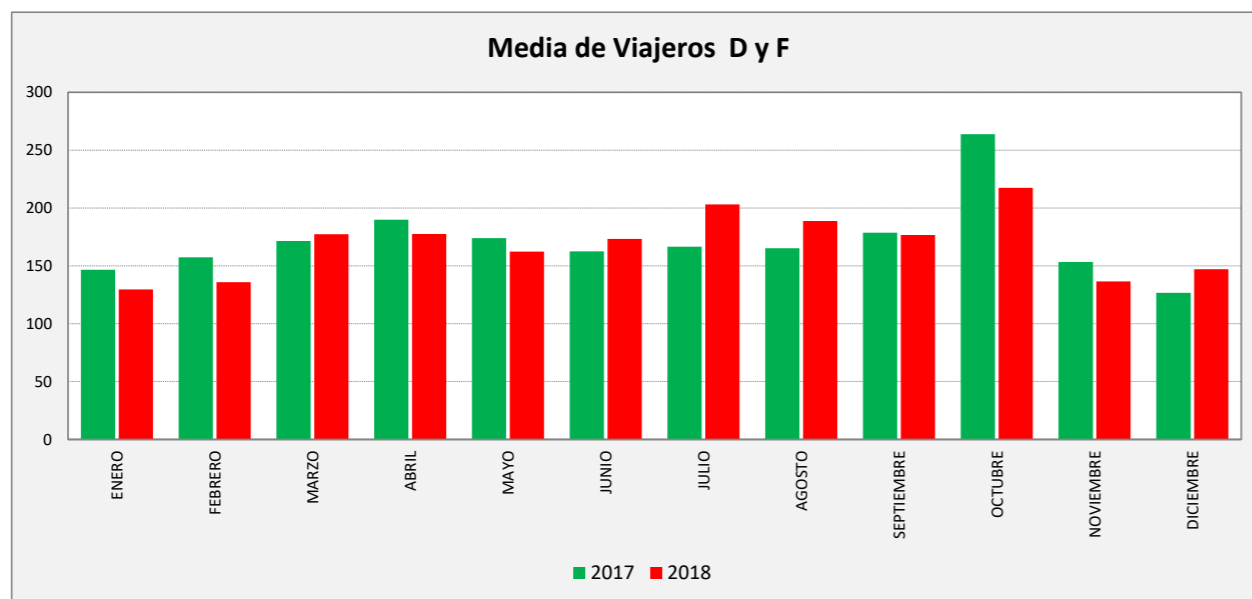

ZORONGO - CIUDAD DEL TRANSPORTE - ZARAGOZA