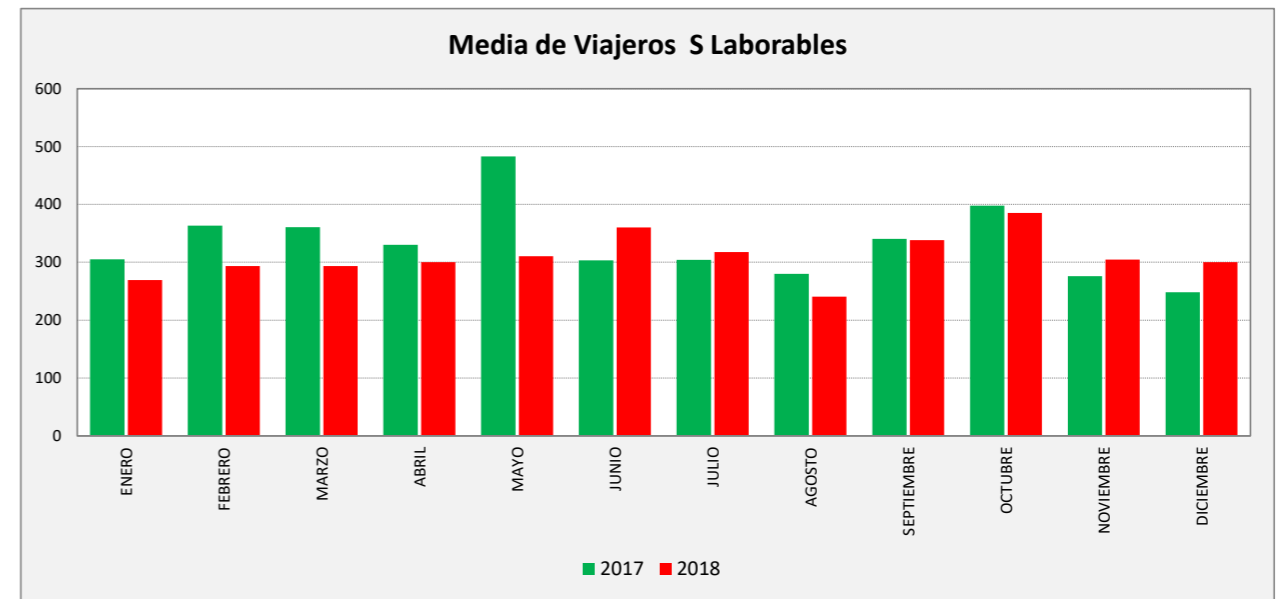

ZORONGO - CIUDAD DEL TRANSPORTE - ZARAGOZA