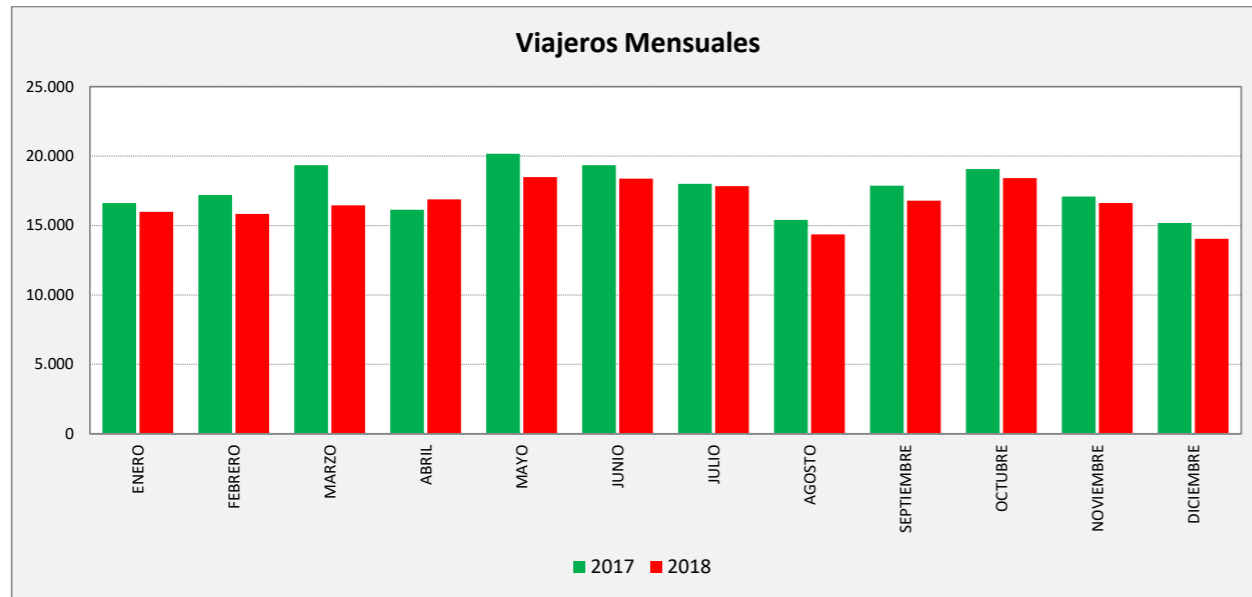

ZORONGO - CIUDAD DEL TRANSPORTE - ZARAGOZA