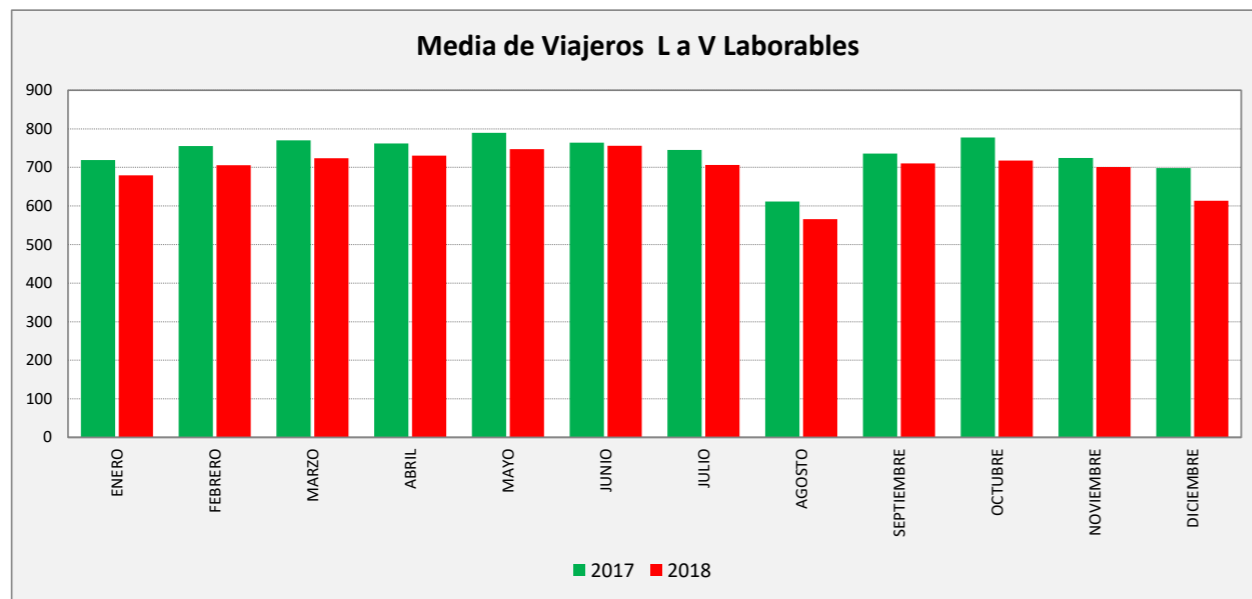

ZORONGO - CIUDAD DEL TRANSPORTE - ZARAGOZA