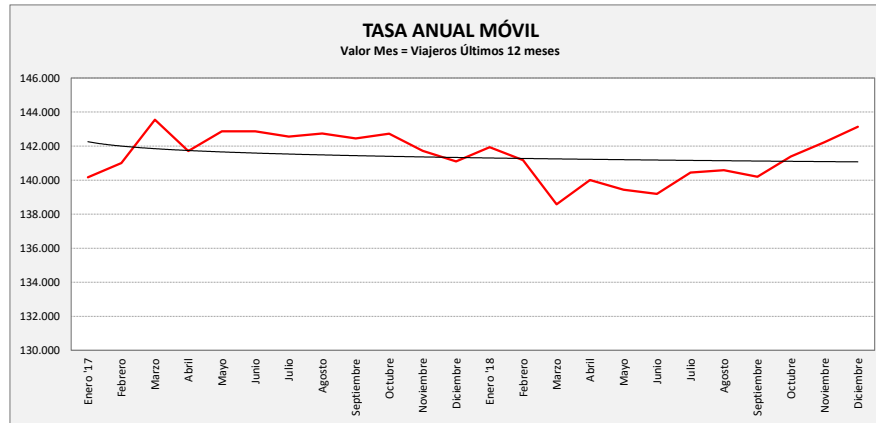

ZUERA - VILLANUEVA DE GÁLLEGO - ZARAGOZA

ZUERA VILLANUEVA	L a V Lab			Mes			Acumulado		
	2017	2018	Variac.	2017	2018	Variac.	2017	2018	Variac.
ENERO	564,5	577,5	2,3%	11.288	12.128	7,4%	11.288	12.128	7,4%
FEBRERO	630,9	594,1	-5,8%	12.646	11.882	-6,0%	23.934	24.010	0,3%
MARZO	630,7	593,6	-5,9%	13.875	11.279	-18,7%	37.809	35.289	-6,7%
ABRIL	591,0	573,4	-3,0%	10.047	11.468	14,1%	47.856	46.757	-2,3%
MAYO	610,2	584,9	-4,2%	13.435	12.868	-4,2%	61.291	59.625	-2,7%
JUNIO	564,1	579,6	2,7%	12.410	12.171	-1,9%	73.701	71.796	-2,6%
JULIO	505,7	539,8	6,8%	10.619	11.875	11,8%	84.320	83.671	-0,8%
AGOSTO	410,8	417,0	1,5%	9.037	9.175	1,5%	93.357	92.846	-0,5%
SEPTIEMBRE	600,4	611,0	1,8%	12.609	12.220	-3,1%	105.966	105.066	-0,8%
OCTUBRE	648,5	643,5	-0,8%	12.970	14.157	9,2%	118.936	119.223	0,2%
NOVIEMBRE	581,7	621,8	6,9%	12.215	13.058	6,9%	131.151	132.281	0,9%
DICIEMBRE	552,7	571,5	3,4%	9.949	10.859	9,1%	141.100	143.140	1,4%
ACUMULADO	573,4	574,9	0,3%						

SEMANA	2017	2018	Variac.
ENERO	2.655,7	2.750,2	3,6%
FEBRERO	2.968,3	2.829,3	-4,7%
MARZO	2.967,3	2.826,9	-4,7%
ABRIL	2.780,6	2.730,7	-1,8%
MAYO	2.871,1	2.785,5	-3,0%
JUNIO	2.654,0	2.760,2	4,0%
JULIO	2.379,1	2.570,7	8,1%
AGOSTO	1.932,9	1.985,9	2,7%
SEPTIEMBRE	2.825,0	2.909,8	3,0%
OCTUBRE	3.051,1	3.064,5	0,4%
NOVIEMBRE	2.736,7	2.961,2	8,2%
DICIEMBRE	2.600,5	2.721,7	4,7%
AÑO	2.697,9	2.737,8	1,48%