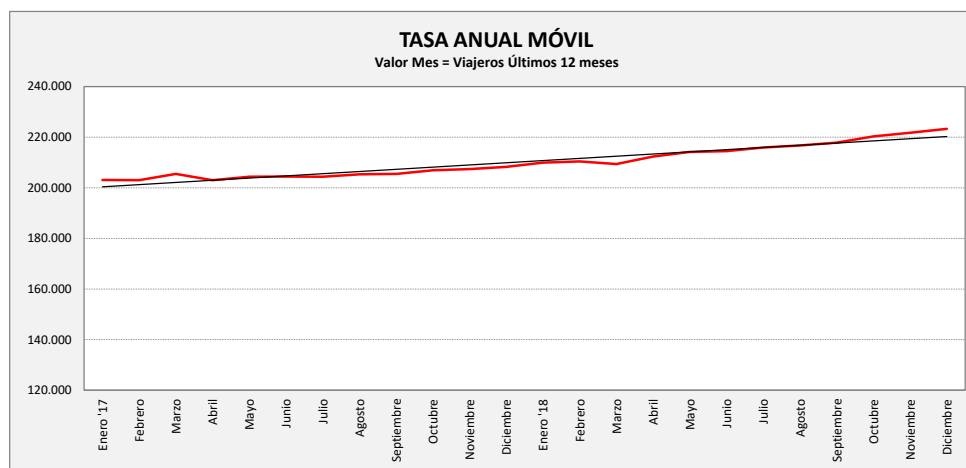

PINA DE EBRO - OSERA DE EBRO - VILLAFRANCA DE EBRO - NUEZ DE EBRO - ALFAJARÍN - LA PUEBLA DE ALFINDÉN - ZARAGOZA

CORREDOR NII	La V Lab			S Lab			D y F			Mes			Acumulado		
	2017	2018	Variac.	2017	2018	Variac.	2017	2018	Variac.	2017	2018	Variac.	2017	2018	Variac.
ENERO	704,9	762,8	8,2%	261,0	304,7	16,7%	86,3	78,6	-8,9%	15.745	17.483	11,0%	15.745	17.483	11,0%
FEBRERO	789,4	809,6	2,6%	259,5	266,5	2,7%	98,0	93,8	-4,3%	17.217	17.632	2,4%	32.962	35.115	6,5%
MARZO	789,4	849,8	7,7%	291,8	259,4	-11,1%	114,4	97,0	-15,2%	19.106	18.123	-5,1%	52.433	53.238	1,5%
ABRIL	780,1	824,3	5,7%	249,2	269,3	8,1%	93,0	98,3	5,7%	15.252	18.153	19,0%	67.705	71.391	5,4%
MAYO	796,0	878,0	10,3%	265,5	289,3	9,0%	108,6	103,2	-5,0%	19.118	20.990	9,8%	86.844	92.381	6,4%
JUNIO	787,8	812,9	3,2%	228,3	274,2	20,1%	85,8	118,0	37,6%	18.587	18.913	1,8%	105.470	111.294	5,5%
JULIO	717,9	731,3	1,9%	194,6	283,8	45,8%	92,8	137,2	47,8%	16.512	17.909	8,5%	122.173	129.203	5,8%
AGOSTO	587,3	594,2	1,2%	214,8	306,0	42,5%	94,6	146,0	54,3%	14.252	15.026	5,4%	136.439	144.229	5,7%
SEPTIEMBRE	791,4	843,4	6,6%	270,2	352,8	30,6%	101,5	172,6	70,0%	18.377	19.495	6,1%	154.832	163.724	5,7%
OCTUBRE	866,3	876,2	1,1%	256,8	371,0	44,5%	124,7	191,0	53,2%	19.225	21.716	13,0%	174.065	185.440	6,5%
NOVIEMBRE	818,0	854,1	4,4%	260,3	364,8	40,2%	95,2	156,0	63,9%	18.696	20.175	7,9%	192.799	205.615	6,6%
DICIEMBRE	784,5	778,1	-0,8%	244,0	404,8	65,9%	102,8	160,9	56,6%	16.163	17.689	9,4%	208.986	223.304	6,9%
ACUMULADO	766,7	800,2	4,4%	248,9	311,3	25,1%	100,2	128,5	28,3%						

SEMANA	2017	2018	Variac.
ENERO	3.686,4	4.023,3	9,1%
FEBRERO	4.097,5	4.228,8	3,2%
MARZO	4.150,9	4.417,5	6,4%
ABRIL	4.037,4	4.307,2	6,7%
MAYO	4.148,5	4.588,2	10,6%
JUNIO	4.043,3	4.282,4	5,9%
JULIO	3.689,9	3.927,2	6,4%
AGOSTO	3.097,9	3.306,7	6,7%
SEPTIEMBRE	4.122,4	4.571,8	10,9%
OCTUBRE	4.490,8	4.768,6	6,2%
NOVIEMBRE	4.229,7	4.613,2	9,1%
DICIEMBRE	4.065,3	4.295,7	5,7%
AÑO	3.982,9	4.270,7	7,22%