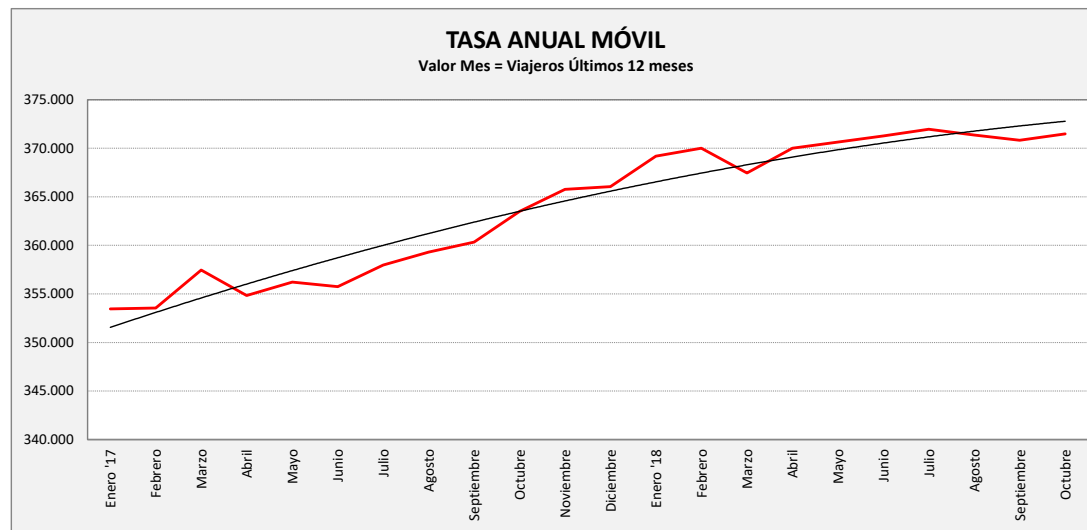

**MONZALBARBA - ALFOCEA - UTEBO - ZARAGOZA**

MONZALBARBA UTEBO	L a V Lab			S Lab			D y F			Mes			Acumulado		
	2017	2018	Variac.	2017	2018	Variac.	2017	2018	Variac.	2017	2018	Variac.	2017	2018	Variac.
ENERO	1.147,5	1.264,3	10,2%	601,8	616,3	2,4%	411,3	423,7	3,0%	28.236	31.365	11,1%	28.236	31.365	11,1%
FEBRERO	1.254,3	1.289,1	2,8%	600,5	667,8	11,2%	463,5	425,5	-8,2%	29.341	30.154	2,8%	57.577	61.519	6,8%
MARZO	1.286,5	1.290,1	0,3%	641,3	594,2	-7,3%	479,2	462,9	-3,4%	33.264	30.723	-7,6%	90.841	92.242	1,5%
ABRIL	1.259,1	1.286,3	2,2%	614,6	604,5	-1,6%	487,3	461,7	-5,2%	28.375	30.914	8,9%	119.216	123.156	3,3%
MAYO	1.305,4	1.346,0	3,1%	644,0	595,5	-7,5%	486,6	474,2	-2,5%	33.727	34.365	1,9%	152.943	157.521	3,0%
JUNIO	1.232,0	1.274,7	3,5%	601,8	612,2	1,7%	425,3	506,5	19,1%	31.211	31.856	2,1%	184.154	189.377	2,8%
JULIO	1.128,7	1.144,5	1,4%	561,4	533,5	-5,0%	457,4	432,4	-5,5%	28.796	29.474	2,4%	212.950	218.851	2,8%
AGOSTO	921,6	897,1	-2,7%	460,0	464,0	0,9%	366,8	350,8	-4,4%	23.950	23.347	-2,5%	236.900	242.198	2,2%
SEPTIEMBRE	1.254,7	1.262,3	0,6%	590,6	617,6	4,6%	465,5	460,0	-1,2%	31.164	30.634	-1,7%	268.064	272.832	1,8%
OCTUBRE	1.383,6	1.309,3	-5,4%	874,5	640,0	-26,8%	790,7	499,5	-36,8%	36.983	37.630	1,7%	305.047	310.462	1,8%
NOVIEMBRE	1.308,4	1.333,1	1,9%	640,0	673,8	5,3%	484,2	474,0	-2,1%	32.460	33.061	1,9%	337.507	343.523	1,8%
DICIEMBRE	1.309,8	1.298,0	-0,9%	484,2	742,5	53,3%	413,3	564,6	36,6%	28.554	32.149	12,6%	366.061	375.672	2,6%
ACUMULADO	1.230,1	1.248,5	1,5%	605,9	612,0	1,0%	483,7	463,1	-4,3%						

SEMANA	2017	2018	Variac.
ENERO	6.524,4	7.145,2	9,5%
FEBRERO	7.092,3	7.314,8	3,1%
MARZO	7.304,7	7.296,4	-0,1%
ABRIL	7.159,4	7.286,6	1,8%
MAYO	7.405,6	7.578,1	2,3%
JUNIO	6.939,6	7.295,3	5,1%
JULIO	6.454,7	6.506,4	0,8%
AGOSTO	5.263,7	5.158,8	-2,0%
SEPTIEMBRE	7.087,0	7.182,7	1,4%
OCTUBRE	8.392,4	7.477,8	-10,9%
NOVIEMBRE	7.413,0	7.591,3	2,4%
DICIEMBRE	7.173,8	7.604,2	6,0%
AÑO	7.010,1	7.115,5	1,50%