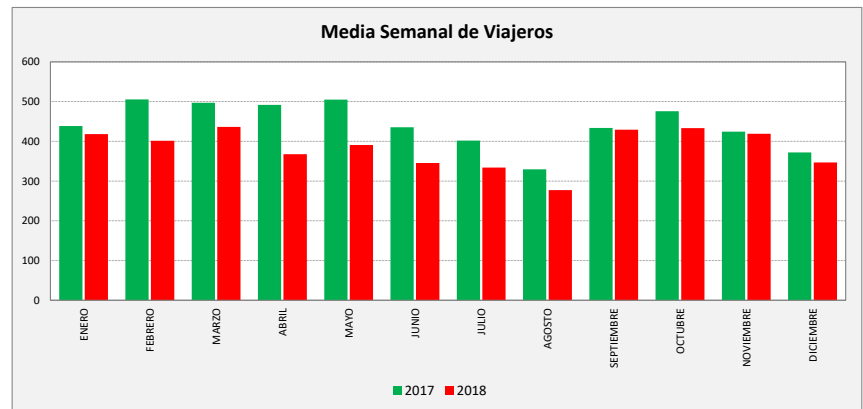

TORRES DE BERRELLÉN - LA JOYOSA - SOBRADIEL - ZARAGOZA