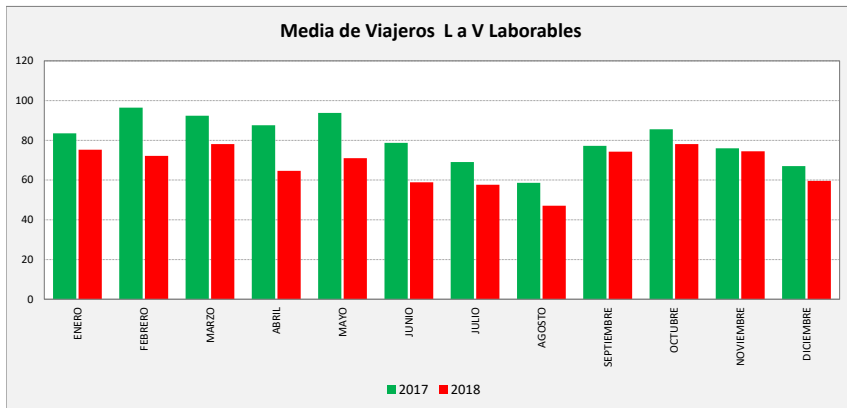

TORRES DE BERRELLÉN - LA JOYOSA - SOBRADIEL - ZARAGOZA