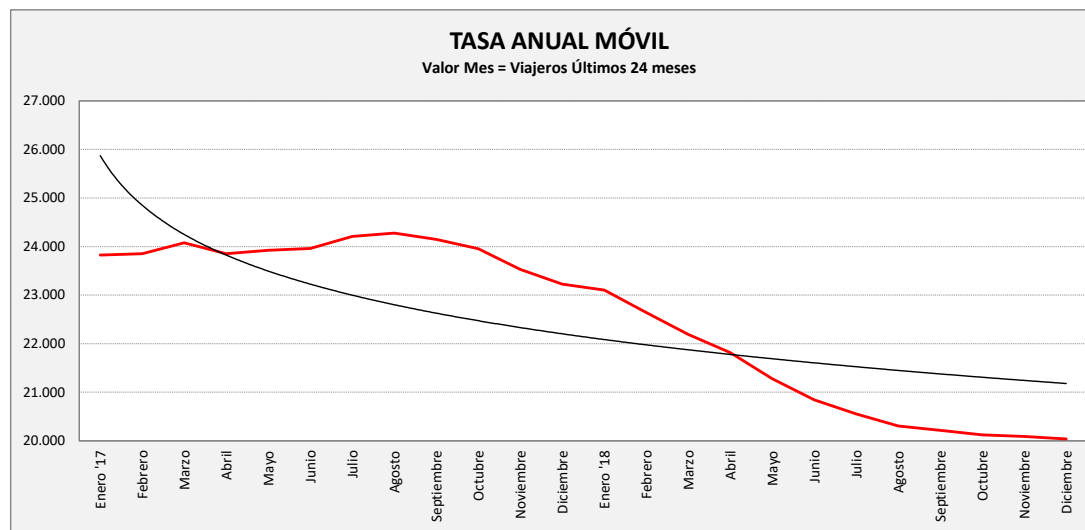

TORRES DE BERRELLÉN - LA JOYOSA - SOBRADIEL - ZARAGOZA

SOBRADIEL LA JOYOSA TORRES DE B.	L a V Lab			S Lab			D y F			Mes			Acumulado		
	2017	2018	Variac.	2017	2018	Variac.	2017	2018	Variac.	2017	2018	Variac.	2017	2018	Variac.
ENERO	83,5	75,3	-9,8%	28,8	37,7	31,1%	13,3	18,9	42,3%	1.950	1.826	-6,4%	1.950	1.826	-6,4%
FEBRERO	96,5	72,2	-25,1%	32,3	32,8	1,7%	15,3	21,0	37,7%	2.119	1.658	-21,8%	4.069	3.484	-14,4%
MARZO	92,4	78,2	-15,4%	35,5	33,2	-6,5%	21,2	25,6	20,8%	2.281	1.830	-19,8%	6.350	5.314	-16,3%
ABRIL	87,6	64,7	-26,2%	44,4	31,0	-30,2%	27,4	23,8	-13,1%	1.936	1.560	-19,4%	8.286	6.874	-17,0%
MAYO	93,8	71,0	-24,3%	35,8	27,5	-23,1%	21,8	21,0	-3,7%	2.316	1.777	-23,3%	10.602	8.651	-18,4%
JUNIO	78,8	58,9	-25,2%	35,5	43,4	22,3%	23,3	19,8	-14,8%	1.968	1.533	-22,1%	12.570	10.184	-19,0%
JULIO	69,1	57,7	-16,5%	42,8	27,0	-36,9%	26,6	26,6	0,0%	1.798	1.510	-16,0%	14.368	11.694	-18,6%
AGOSTO	58,6	47,1	-19,7%	29,8	30,0	0,8%	18,8	19,4	3,2%	1.503	1.253	-16,6%	15.871	12.947	-18,4%
SEPTIEMBRE	77,2	74,3	-3,7%	38,0	36,8	-3,2%	25,8	31,8	23,5%	1.917	1.829	-4,6%	17.788	14.776	-16,9%
OCTUBRE	85,6	78,1	-8,7%	36,5	35,3	-3,3%	29,0	21,8	-24,8%	2.060	1.968	-4,5%	19.848	16.744	-15,6%
NOVIEMBRE	76,0	74,5	-1,9%	42,8	35,8	-16,3%	19,2	24,0	25,0%	1.862	1.827	-1,9%	21.710	18.571	-14,5%
DICIEMBRE	67,0	59,6	-11,0%	37,0	32,8	-11,4%	15,8	25,3	60,6%	1.517	1.465	-3,4%	23.227	20.036	-13,7%
ACUMULADO	80,5	67,5	-16,1%	36,9	33,8	-8,4%	21,4	23,4	9,2%						

SEMANA	2017	2018	Variac.
ENERO	438,5	418,5	-4,6%
FEBRERO	505,4	401,7	-20,5%
MARZO	497,2	436,5	-12,2%
ABRIL	491,6	367,8	-25,2%
MAYO	504,9	390,9	-22,6%
JUNIO	435,7	347,0	-20,4%
JULIO	401,7	334,2	-16,8%
AGOSTO	329,6	277,5	-15,8%
SEPTIEMBRE	434,0	429,2	-1,1%
OCTUBRE	476,0	433,2	-9,0%
NOVIEMBRE	424,5	419,3	-1,2%
DICIEMBRE	372,2	347,1	-6,7%
AÑO	442,7	383,3	-13,41%