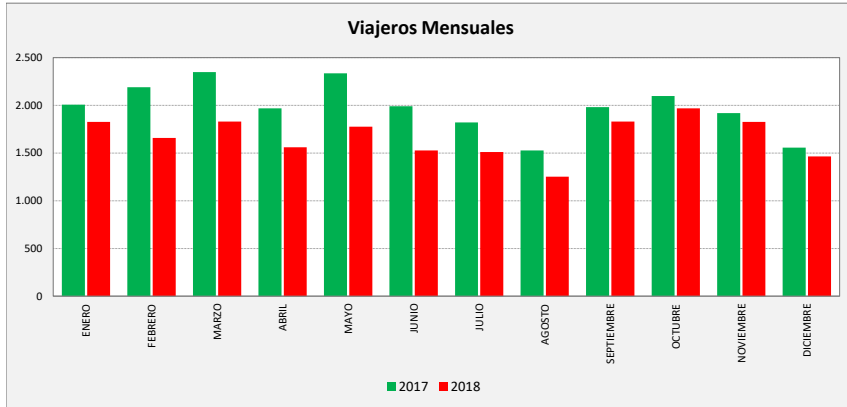

TORRES DE BERRELLÉN - LA JOYOSA - SOBRADIEL - ZARAGOZA