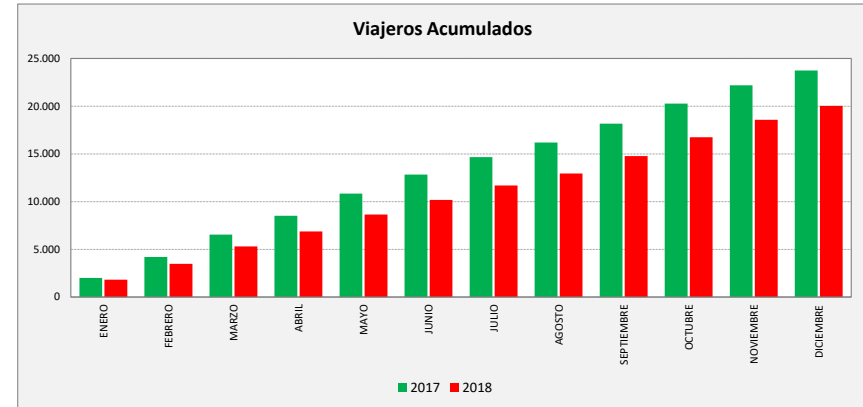

TORRES DE BERRELLÉN - LA JOYOSA - SOBRADIEL - ZARAGOZA