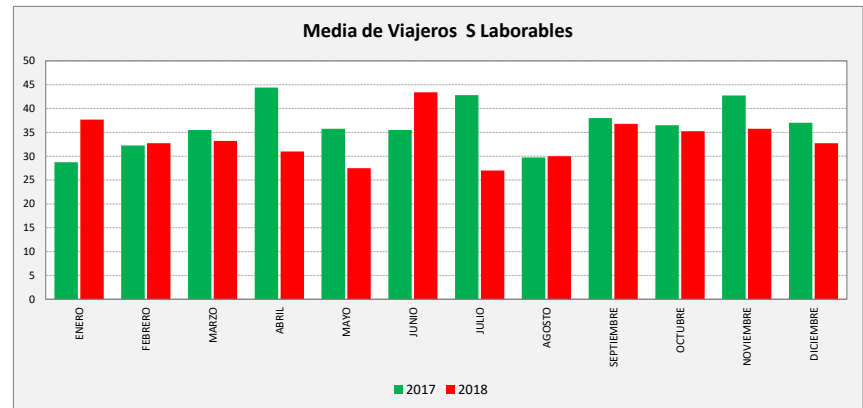

TORRES DE BERRELLÉN - LA JOYOSA - SOBRADIEL - ZARAGOZA