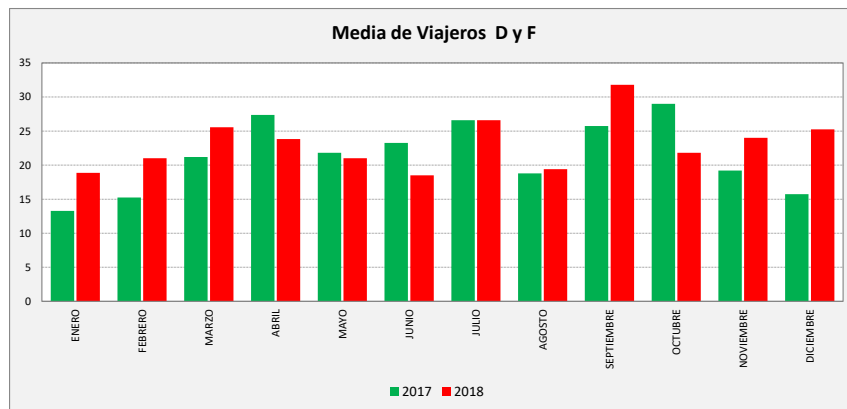

TORRES DE BERRELLÉN - LA JOYOSA - SOBRADIEL - ZARAGOZA