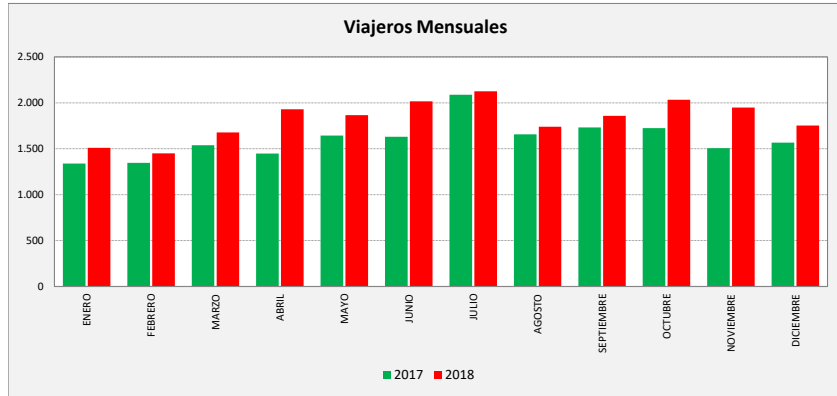

PINSEQUE - ZARAGOZA