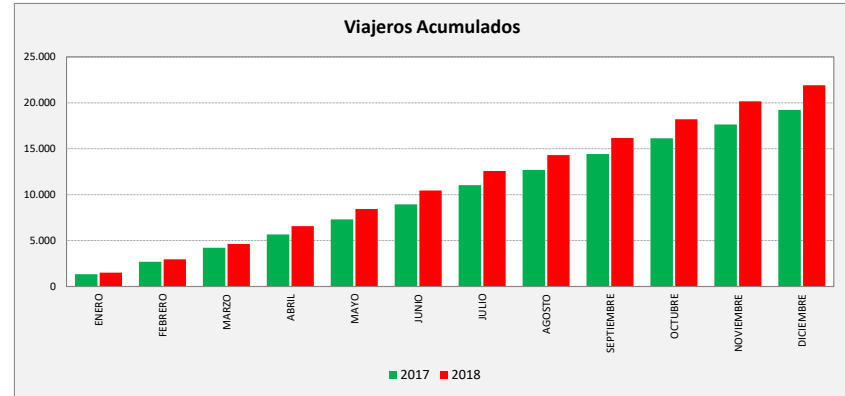

PINSEQUE - ZARAGOZA