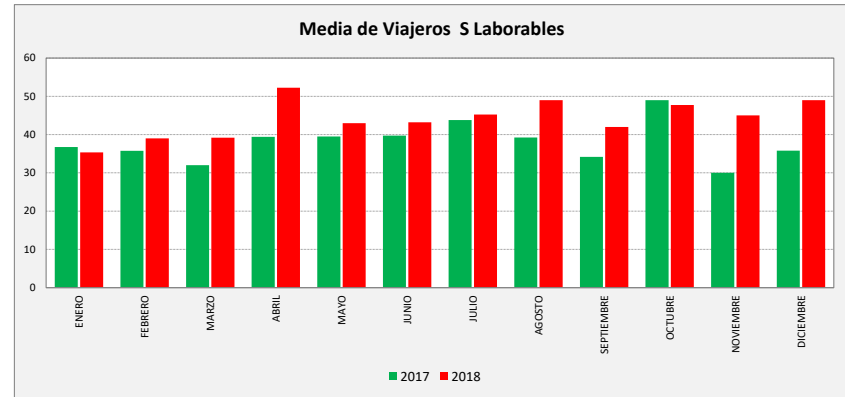

PINSEQUE - ZARAGOZA