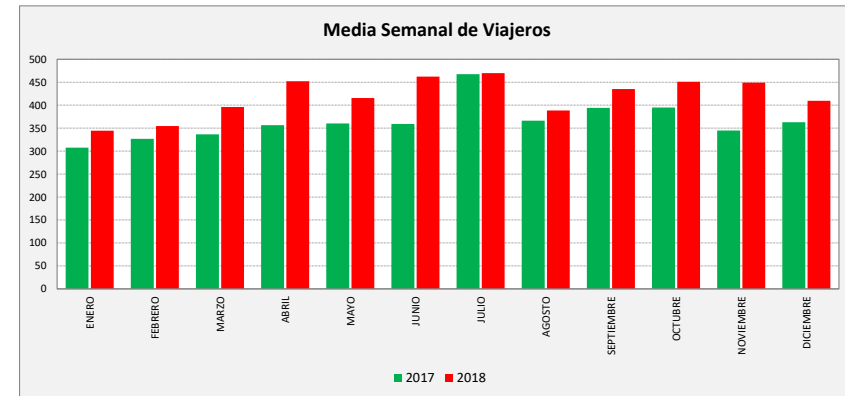

PINSEQUE - ZARAGOZA