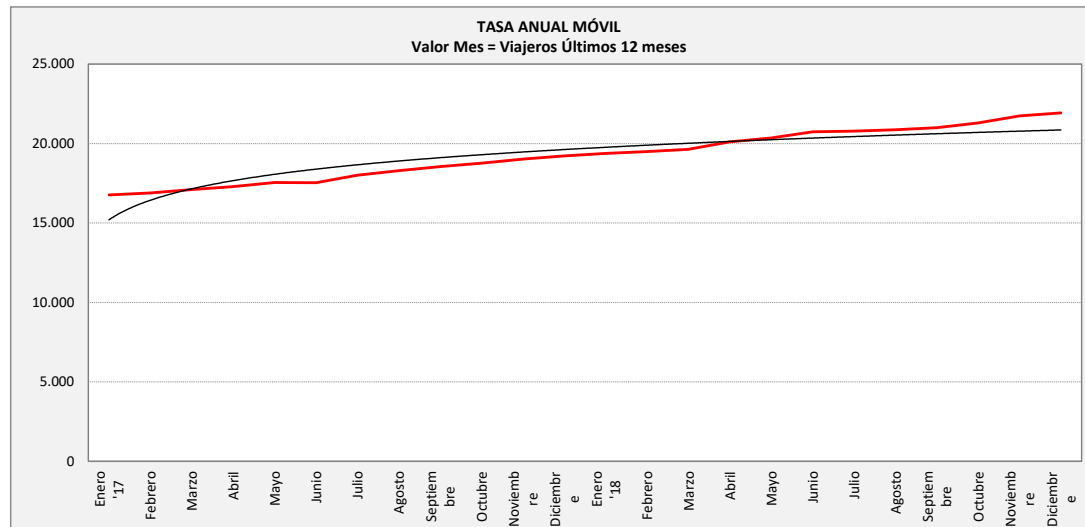

PINSEQUE - ZARAGOZA

SOBRADIEL LA JOYOSA TORRES DE B.	L a V Lab			S Lab			D y F			Mes			Acumulado		
	2017	2018	Variac.	2017	2018	Variac.	2017	2018	Variac.	2017	2018	Variac.	2017	2018	Variac.
ENERO	52,2	59,3	13,7%	36,8	35,3	-3,9%	20,0	22,6	13,0%	1.338	1.509	12,8%	1.338	1.509	12,8%
FEBRERO	55,3	58,9	6,5%	35,8	39,0	9,1%	24,3	29,3	20,8%	1.346	1.450	7,7%	2.684	2.959	10,2%
MARZO	56,7	68,3	20,4%	32,0	39,2	22,5%	29,4	26,4	-10,2%	1.538	1.678	9,1%	4.222	4.637	9,8%
ABRIL	59,0	73,0	23,7%	39,4	52,3	32,7%	30,9	43,5	40,9%	1.447	1.929	33,3%	5.669	6.566	15,8%
MAYO	60,1	67,8	12,7%	39,5	43,0	8,9%	29,8	44,4	49,0%	1.643	1.885	14,7%	7.312	8.451	15,6%
JUNIO	59,8	79,0	32,1%	39,8	43,2	8,7%	29,8	35,8	20,3%	1.630	2.017	23,7%	8.942	10.468	17,1%
JULIO	79,4	81,3	2,4%	43,8	45,3	3,4%	39,4	31,2	-20,8%	2.087	2.125	1,8%	11.029	12.593	14,2%
AGOSTO	60,5	60,9	0,7%	39,3	49,0	24,8%	33,4	40,8	22,2%	1.656	1.740	5,1%	12.685	14.333	13,0%
SEPTIEMBRE	67,3	73,9	9,8%	34,2	42,0	22,8%	33,8	34,2	1,3%	1.732	1.858	7,3%	14.417	16.191	12,3%
OCTUBRE	64,4	75,6	17,4%	49,0	47,8	-2,4%	33,7	36,0	6,8%	1.724	2.034	18,0%	16.141	18.225	12,9%
NOVIEMBRE	59,7	74,9	25,5%	30,0	45,0	50,0%	26,8	39,4	47,0%	1.507	1.949	29,3%	17.648	20.174	14,3%
DICIEMBRE	62,1	66,3	6,7%	35,8	49,0	36,9%	27,3	37,1	36,1%	1.567	1.753	11,9%	19.215	21.927	14,1%
ACUMULADO	61,4	70,0	14,0%	38,0	44,2	16,4%	29,6	34,7	17,1%						

SEMANA	2017	2018	Variac.
ENERO	307,5	344,7	12,1%
FEBRERO	326,8	354,8	8,6%
MARZO	336,4	396,1	17,7%
ABRIL	356,3	452,6	27,0%
MAYO	360,4	420,0	16,5%
JUNIO	359,1	462,7	28,9%
JULIO	467,5	469,9	0,5%
AGOSTO	366,3	388,4	6,0%
SEPTIEMBRE	394,1	435,3	10,5%
OCTUBRE	394,9	451,2	14,2%
NOVIEMBRE	344,9	449,5	30,3%
DICIEMBRE	362,8	409,4	12,9%
AÑO	364,7	419,4	15,00%