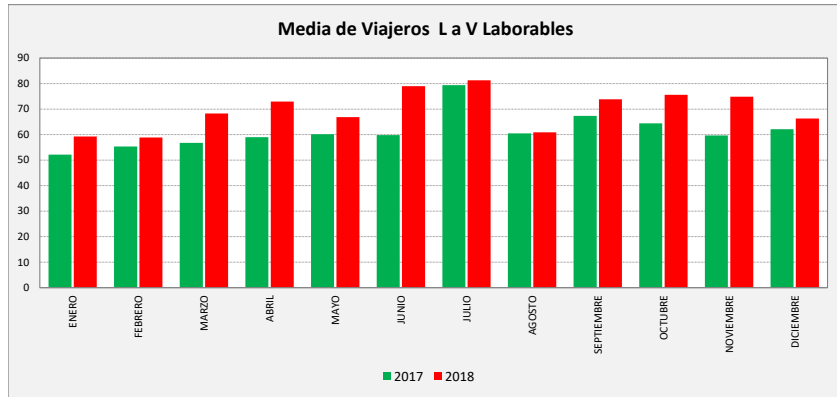

PINSEQUE - ZARAGOZA