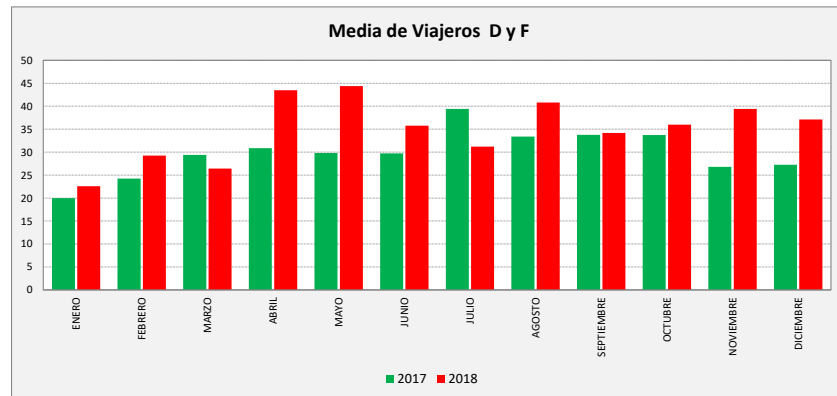

PINSEQUE - ZARAGOZA