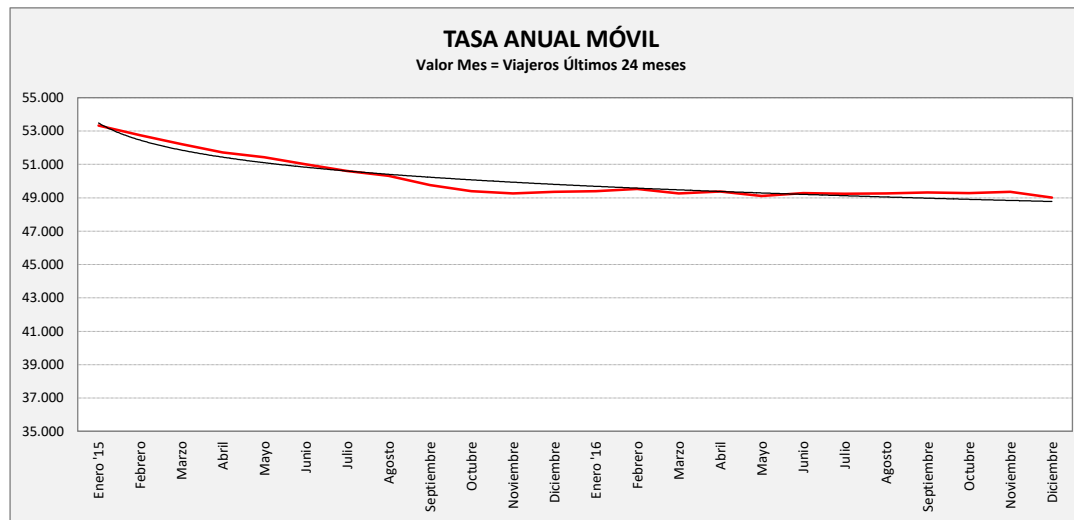

**SAN MATEO DE GÁLLEGO - VILLANUEVA DE GÁLLEGO - ZARAGOZA**

SAN MATEO DE GÁLLEGO	L a V Lab			S Lab			D y F			Mes			Acumulado		
	2015	2016	Variac.	2015	2016	Variac.	2015	2016	Variac.	2015	2016	Variac.	2015	2016	Variac.
ENERO	150,1	153,2	2,1%	101,0	95,2	-5,7%	58,4	59,3	1,4%	3.777	3.707	-1,9%	3.777	3.707	-1,9%
FEBRERO	167,5	162,8	-2,8%	92,0	97,0	5,4%	60,5	75,3	24,4%	3.982	4.108	3,2%	7.759	7.815	0,7%
MARZO	163,2	158,0	-3,2%	100,8	87,0	-13,6%	76,0	62,7	-17,5%	4.287	4.017	-6,3%	12.046	11.832	-1,8%
ABRIL	158,7	165,3	4,1%	108,3	94,0	-13,2%	78,6	65,8	-16,3%	4.063	4.179	2,9%	16.109	16.011	-0,6%
MAYO	170,0	168,0	-1,1%	117,8	81,5	-30,8%	101,2	78,8	-22,1%	4.596	4.329	-5,8%	20.705	20.340	-1,8%
JUNIO	161,2	169,5	5,1%	100,8	96,3	-4,5%	77,5	78,0	0,6%	4.259	4.432	4,1%	24.964	24.772	-0,8%
JULIO	157,3	163,7	4,1%	97,3	94,8	-2,5%	66,3	69,6	5,1%	4.289	4.255	-0,8%	29.253	29.027	-0,8%
AGOSTO	127,7	120,9	-5,4%	90,5	99,8	10,2%	67,0	82,8	23,6%	3.446	3.461	0,4%	32.699	32.488	-0,6%
SEPTIEMBRE	159,6	166,0	4,0%	106,0	99,3	-6,4%	76,0	66,5	-12,5%	4.239	4.309	1,7%	36.938	36.797	-0,4%
OCTUBRE	168,3	171,4	1,9%	109,6	101,2	-7,7%	76,4	78,3	2,5%	4.464	4.420	-1,0%	41.402	41.217	-0,4%
NOVIEMBRE	163,8	164,2	0,3%	90,3	70,8	-21,6%	70,3	74,4	5,8%	4.058	4.124	1,6%	45.460	45.341	-0,3%
DICIEMBRE	157,7	150,8	-4,4%	97,3	74,8	-23,1%	66,6	61,9	-7,1%	4.009	3.672	-8,4%	49.469	49.013	-0,9%
ACUMULADO	158,7	159,5	0,5%	101,5	91,1	-10,2%	73,0	70,2	-3,8%	4.122,4	4.084,4	-0,9%			

SEMANA	2015	2016	Variac.
ENERO	884,0	897,1	1,5%
FEBRERO	960,6	964,9	0,5%
MARZO	968,5	916,2	-5,4%
ABRIL	957,7	961,9	0,4%
MAYO	1.048,9	979,3	-6,6%
JUNIO	960,6	999,3	4,0%
JULIO	924,4	960,0	3,8%
AGOSTO	778,6	777,4	-0,2%
SEPTIEMBRE	956,3	971,1	1,5%
OCTUBRE	1.001,6	1.013,8	1,2%
NOVIEMBRE	953,5	945,1	-0,9%
DICIEMBRE	926,9	869,1	-6,2%
AÑO	943,9	936,9	-0,74%