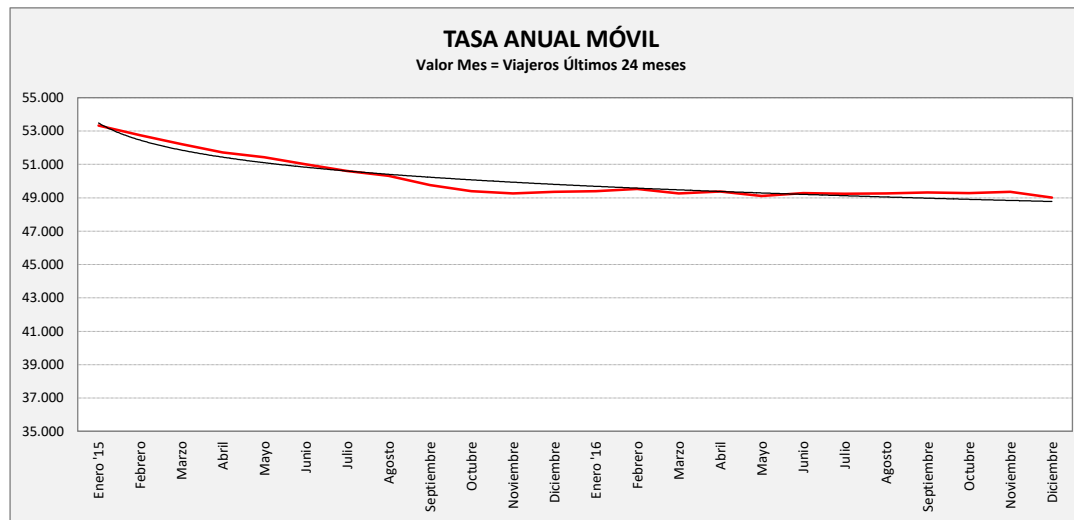

SAN MATEO DE GÁLLEGO - VILLANUEVA DE GÁLLEGO - ZARAGOZA

SAN MATEO DE GÁLLEGO	L a V Lab			S Lab			D y F			Mes			Acumulado		
	2015	2016	Variac.	2015	2016	Variac.	2015	2016	Variac.	2015	2016	Variac.	2015	2016	Variac.
ENERO	150,1	153,2	2,1%	101,0	95,2	-5,7%	58,4	59,3	1,4%	3.777	3.707	-1,9%	3.777	3.707	-1,9%
FEBRERO	167,5	162,8	-2,8%	92,0	97,0	5,4%	60,5	75,3	24,4%	3.982	4.108	3,2%	7.759	7.815	0,7%
MARZO	163,2	158,0	-3,2%	100,8	87,0	-13,6%	76,0	62,7	-17,5%	4.287	4.017	-6,3%	12.046	11.832	-1,8%
ABRIL	158,7	165,3	4,1%	108,3	94,0	-13,2%	78,6	65,8	-16,3%	4.063	4.179	2,9%	16.109	16.011	-0,6%
MAYO	170,0	168,0	-1,1%	117,8	81,5	-30,8%	101,2	78,8	-22,1%	4.596	4.329	-5,8%	20.705	20.340	-1,8%
JUNIO	161,2	169,5	5,1%	100,8	96,3	-4,5%	77,5	78,0	0,6%	4.259	4.432	4,1%	24.964	24.772	-0,8%
JULIO	157,3	163,7	4,1%	97,3	94,8	-2,5%	66,3	69,6	5,1%	4.289	4.255	-0,8%	29.253	29.027	-0,8%
AGOSTO	127,7	120,9	-5,4%	90,5	99,8	10,2%	67,0	82,8	23,6%	3.446	3.461	0,4%	32.699	32.488	-0,6%
SEPTIEMBRE	159,6	166,0	4,0%	106,0	99,3	-6,4%	76,0	66,5	-12,5%	4.239	4.309	1,7%	36.938	36.797	-0,4%
OCTUBRE	168,3	171,4	1,9%	109,6	101,2	-7,7%	76,4	78,3	2,5%	4.464	4.420	-1,0%	41.402	41.217	-0,4%
NOVIEMBRE	163,8	164,2	0,3%	90,3	70,8	-21,6%	70,3	74,4	5,8%	4.058	4.124	1,6%	45.460	45.341	-0,3%
DICIEMBRE	157,7	150,8	-4,4%	97,3	74,8	-23,1%	66,6	61,9	-7,1%	4.009	3.672	-8,4%	49.469	49.013	-0,9%
ACUMULADO	158,7	159,5	0,5%	101,5	91,1	-10,2%	73,0	70,2	-3,8%	4.122,4	4.084,4	-0,9%			

SEMANA	2015	2016	Variac.
ENERO	884,0	897,1	1,5%
FEBRERO	960,6	964,9	0,5%
MARZO	968,5	916,2	-5,4%
ABRIL	957,7	961,9	0,4%
MAYO	1.048,9	979,3	-6,6%
JUNIO	960,6	999,3	4,0%
JULIO	924,4	960,0	3,8%
AGOSTO	778,6	777,4	-0,2%
SEPTIEMBRE	956,3	971,1	1,5%
OCTUBRE	1.001,6	1.013,8	1,2%
NOVIEMBRE	953,5	945,1	-0,9%
DICIEMBRE	926,9	869,1	-6,2%
AÑO	943,9	936,9	-0,74%