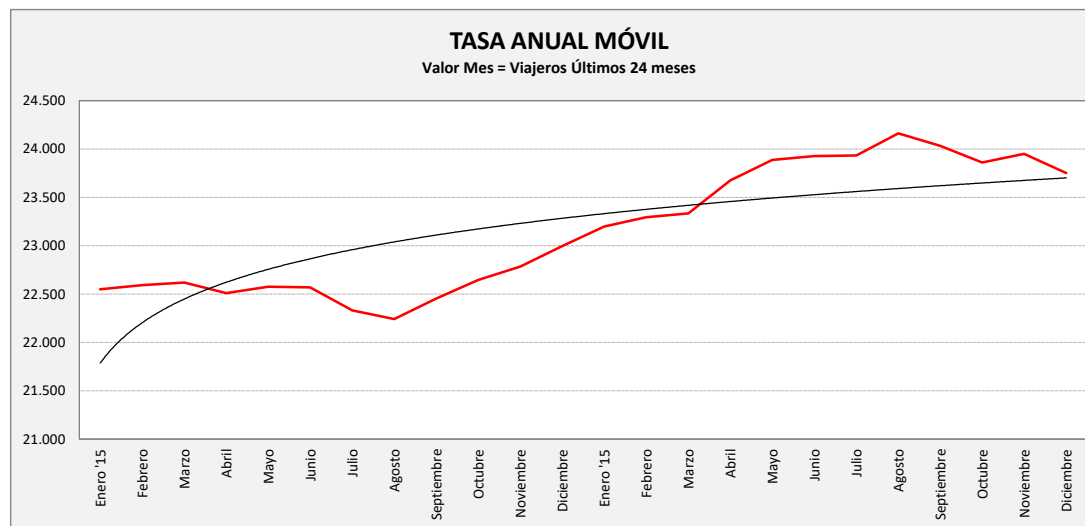

**TORRES DE BERRELLÉN - LA JOYOSA - SOBRADIEL - ZARAGOZA**

SOBRADIEL LA JOYOSA TORRES DE B.	La V Lab			S Lab			D y F			Mes			Acumulado		
	2015	2016	Variac.	2015	2016	Variac.	2015	2016	Variac.	2015	2016	Variac.	2015	2016	Variac.
ENERO	75,4	90,4	19,9%	29,4	27,6	-6,1%	13,3	14,0	5,4%	1.678	1.878	11,9%	1.678	1.878	11,9%
FEBRERO	88,9	90,6	1,9%	35,5	28,3	-20,4%	20,5	18,8	-8,5%	1.994	2.090	4,8%	3.672	3.968	8,1%
MARZO	83,0	86,4	4,1%	36,5	32,3	-11,4%	21,3	21,4	0,4%	2.017	2.058	2,0%	5.689	6.026	5,9%
ABRIL	79,4	90,6	14,1%	37,8	30,8	-18,5%	22,6	24,8	9,9%	1.818	2.157	18,6%	7.507	8.183	9,0%
MAYO	85,7	93,4	9,0%	36,6	31,8	-13,3%	22,5	26,2	16,3%	2.032	2.246	10,5%	9.539	10.429	9,3%
JUNIO	77,2	77,8	0,8%	22,5	32,8	45,6%	25,8	22,0	-14,6%	1.892	1.931	2,1%	11.431	12.360	8,1%
JULIO	58,9	60,6	2,9%	29,0	29,8	2,8%	18,8	23,4	24,8%	1.544	1.549	0,3%	12.975	13.909	7,2%
AGOSTO	47,4	57,0	20,4%	23,3	24,8	6,5%	20,0	16,6	-17,0%	1.208	1.437	19,0%	14.183	15.346	8,2%
SEPTIEMBRE	89,3	84,9	-4,9%	26,8	27,8	3,7%	26,0	17,3	-33,7%	2.175	2.048	-5,8%	16.358	17.394	6,3%
OCTUBRE	103,3	93,1	-9,9%	27,6	40,8	47,8%	23,0	30,3	31,9%	2.422	2.248	-7,2%	18.780	19.642	4,6%
NOVIEMBRE	99,5	97,7	-1,7%	26,5	30,8	16,0%	17,2	22,8	32,8%	2.198	2.289	4,1%	20.978	21.931	4,5%
DICIEMBRE	87,4	81,1	-7,3%	33,3	27,0	-18,8%	19,9	20,9	5,0%	2.020	1.821	-9,9%	22.998	23.752	3,3%
ACUMULADO	81,0	83,4	3,0%	30,4	30,4	-0,1%	20,5	21,5	4,6%	1.916,5	1.979,3	3,3%			

SEMANA	2015	2016	Variac.
ENERO	403,2	475,3	17,9%
FEBRERO	481,9	482,6	0,1%
MARZO	456,2	470,2	3,1%
ABRIL	442,0	492,9	11,5%
MAYO	470,6	508,9	8,1%
JUNIO	420,8	430,3	2,3%
JULIO	331,4	347,3	4,8%
AGOSTO	272,7	316,8	16,2%
SEPTIEMBRE	482,3	453,2	-6,0%
OCTUBRE	545,9	521,5	-4,5%
NOVIEMBRE	519,2	524,1	0,9%
DICIEMBRE	472,1	438,7	-7,1%
AÑO	439,9	454,0	3,20%