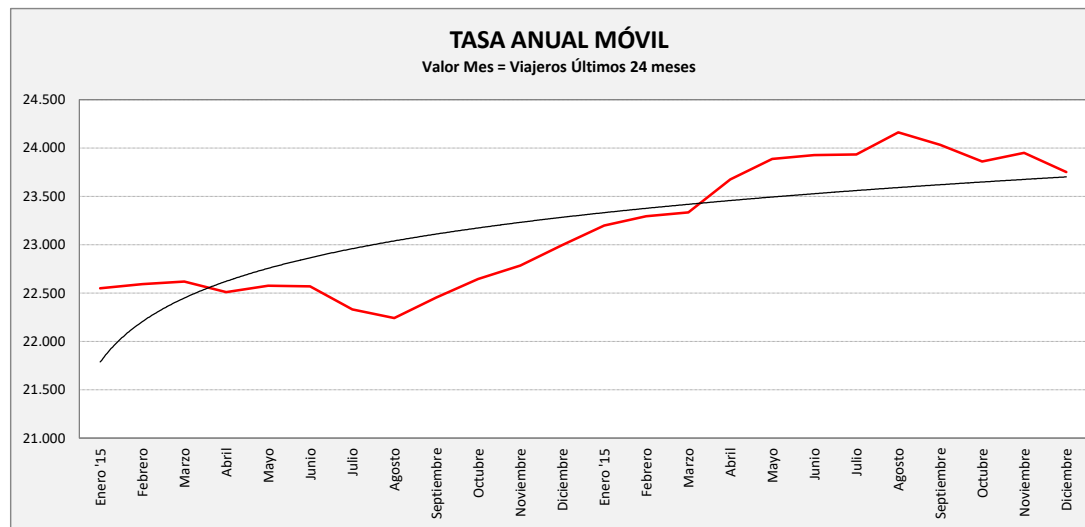

**TORRES DE BERRELLÉN - LA JOYOSA - SOBRADIEL - ZARAGOZA**

SOBRADIEL LA JOYOSA TORRES DE B.	L a V Lab			S Lab			D y F			Mes			Acumulado		
	2015	2016	Variac.	2015	2016	Variac.	2015	2016	Variac.	2015	2016	Variac.	2015	2016	Variac.
ENERO	75,4	90,4	19,9%	29,4	27,6	-6,1%	13,3	14,0	5,4%	1.678	1.878	11,9%	1.678	1.878	11,9%
FEBRERO	88,9	90,6	1,9%	35,5	28,3	-20,4%	20,5	18,8	-8,5%	1.994	2.090	4,8%	3.672	3.968	8,1%
MARZO	83,0	86,4	4,1%	36,5	32,3	-11,4%	21,3	21,4	0,4%	2.017	2.058	2,0%	5.689	6.026	5,9%
ABRIL	79,4	90,6	14,1%	37,8	30,8	-18,5%	22,6	24,8	9,9%	1.818	2.157	18,6%	7.507	8.183	9,0%
MAYO	85,7	93,4	9,0%	36,6	31,8	-13,3%	22,5	26,2	16,3%	2.032	2.246	10,5%	9.539	10.429	9,3%
JUNIO	77,2	77,8	0,8%	22,5	32,8	45,6%	25,8	22,0	-14,6%	1.892	1.931	2,1%	11.431	12.360	8,1%
JULIO	58,9	60,6	2,9%	29,0	29,8	2,8%	18,8	23,4	24,8%	1.544	1.549	0,3%	12.975	13.909	7,2%
AGOSTO	47,4	57,0	20,4%	23,3	24,8	6,5%	20,0	16,6	-17,0%	1.208	1.437	19,0%	14.183	15.346	8,2%
SEPTIEMBRE	89,3	84,9	-4,9%	26,8	27,8	3,7%	26,0	17,3	-33,7%	2.175	2.048	-5,8%	16.358	17.394	6,3%
OCTUBRE	103,3	93,1	-9,9%	27,6	40,8	47,8%	23,0	30,3	31,9%	2.422	2.248	-7,2%	18.780	19.642	4,6%
NOVIEMBRE	99,5	97,7	-1,7%	26,5	30,8	16,0%	17,2	22,8	32,8%	2.198	2.289	4,1%	20.978	21.931	4,5%
DICIEMBRE	87,4	81,1	-7,3%	33,3	27,0	-18,8%	19,9	20,9	5,0%	2.020	1.821	-9,9%	22.998	23.752	3,3%
ACUMULADO	81,0	83,4	3,0%	30,4	30,4	-0,1%	20,5	21,5	4,6%	1.916,5	1.979,3	3,3%			

SEMANA	2015	2016	Variac.
ENERO	403,2	475,3	17,9%
FEBRERO	481,9	482,6	0,1%
MARZO	456,2	470,2	3,1%
ABRIL	442,0	492,9	11,5%
MAYO	470,6	508,9	8,1%
JUNIO	420,8	430,3	2,3%
JULIO	331,4	347,3	4,8%
AGOSTO	272,7	316,8	16,2%
SEPTIEMBRE	482,3	453,2	-6,0%
OCTUBRE	545,9	521,5	-4,5%
NOVIEMBRE	519,2	524,1	0,9%
DICIEMBRE	472,1	438,7	-7,1%
AÑO	439,9	454,0	3,20%