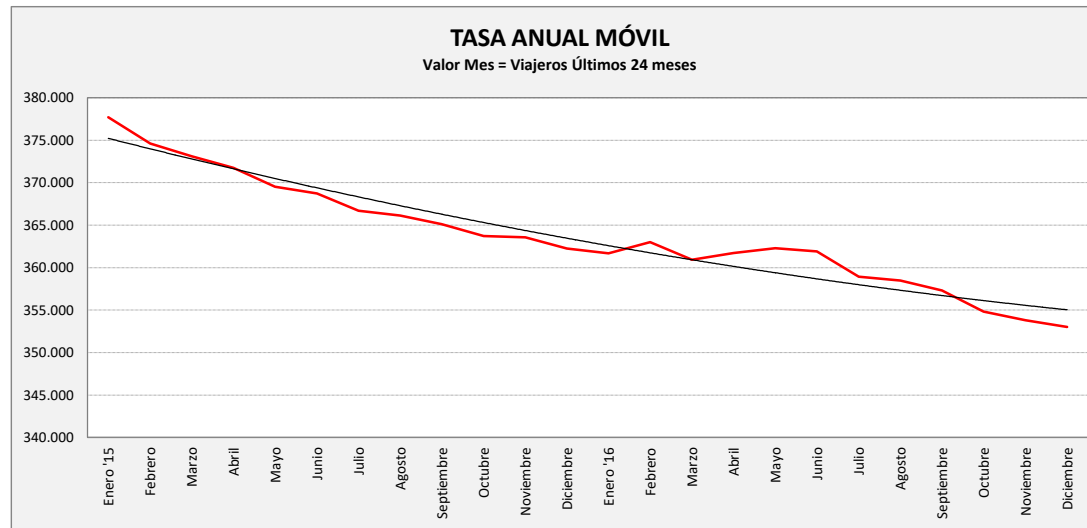

MONZALBARBA - ALFOCEA - UTEBO - ZARAGOZA

MONZALBARBA UTEBO	L a V Lab			S Lab			D y F			Mes			Acumulado		
	2015	2016	Variac.	2015	2016	Variac.	2015	2016	Variac.	2015	2016	Variac.	2015	2016	Variac.
ENERO	1.171,6	1.154,4	-1,5%	605,8	599,2	-1,1%	442,6	438,6	-0,9%	28.387	27.786	-2,1%	28.387	27.786	-2,1%
FEBRERO	1.195,2	1.201,7	0,5%	597,8	563,3	-5,8%	400,3	438,5	9,6%	27.895	29.242	4,8%	56.282	57.028	1,3%
MARZO	1.248,3	1.163,1	-6,8%	581,0	545,0	-6,2%	481,5	434,6	-9,7%	31.428	29.353	-6,6%	87.710	86.381	-1,5%
ABRIL	1.282,5	1.238,1	-3,5%	634,5	622,3	-1,9%	473,4	502,0	6,0%	30.219	30.999	2,6%	117.929	117.380	-0,5%
MAYO	1.280,9	1.285,2	0,3%	638,0	638,0	0,0%	496,7	467,3	-5,9%	31.787	32.346	1,8%	149.716	149.726	0,0%
JUNIO	1.247,0	1.236,3	-0,9%	638,8	608,8	-4,7%	517,3	511,8	-1,1%	32.059	31.681	-1,2%	181.775	181.407	-0,2%
JULIO	1.102,0	1.046,8	-5,0%	580,5	514,6	-11,4%	466,8	402,2	-13,8%	29.535	26.568	-10,0%	211.310	207.975	-1,6%
AGOSTO	896,1	867,4	-3,2%	496,8	464,3	-6,5%	374,5	335,0	-10,5%	23.052	22.614	-1,9%	234.362	230.589	-1,6%
SEPTIEMBRE	1.217,3	1.189,0	-2,3%	646,3	581,0	-10,1%	488,5	416,8	-14,7%	31.320	30.150	-3,7%	265.682	260.739	-1,9%
OCTUBRE	1.333,9	1.286,7	-3,5%	841,6	790,8	-6,0%	820,2	632,8	-22,8%	36.321	33.812	-6,9%	302.003	294.551	-2,5%
NOVIEMBRE	1.294,2	1.236,8	-4,4%	659,3	547,5	-17,0%	445,8	407,0	-8,7%	31.195	30.197	-3,2%	333.198	324.748	-2,5%
DICIEMBRE	1.169,9	1.177,7	0,7%	640,8	541,2	-15,5%	444,4	453,7	2,1%	29.071	28.259	-2,8%	362.269	353.007	-2,6%
ACUMULADO	1.201,8	1.172,4	-2,4%	633,9	587,5	-7,3%	483,4	455,0	-5,9%	30.189,1	29.417,3	-2,6%			

SEMANA	2015	2016	Variac.
ENERO	6.706,6	6.635,9	-1,1%
FEBRERO	6.757,1	6.825,6	1,0%
MARZO	7.095,6	6.619,2	-6,7%
ABRIL	7.299,5	7.136,8	-2,2%
MAYO	7.324,5	7.332,9	0,1%
JUNIO	7.190,9	7.127,5	-0,9%
JULIO	6.382,4	5.994,6	-6,1%
AGOSTO	5.207,6	5.006,3	-3,9%
SEPTIEMBRE	7.020,9	6.755,4	-3,8%
OCTUBRE	8.183,2	7.697,8	-5,9%
NOVIEMBRE	7.344,2	6.937,6	-5,5%
DICIEMBRE	6.734,8	6.709,3	-0,4%
AÑO	6.928,6	6.730,8	-2,86%