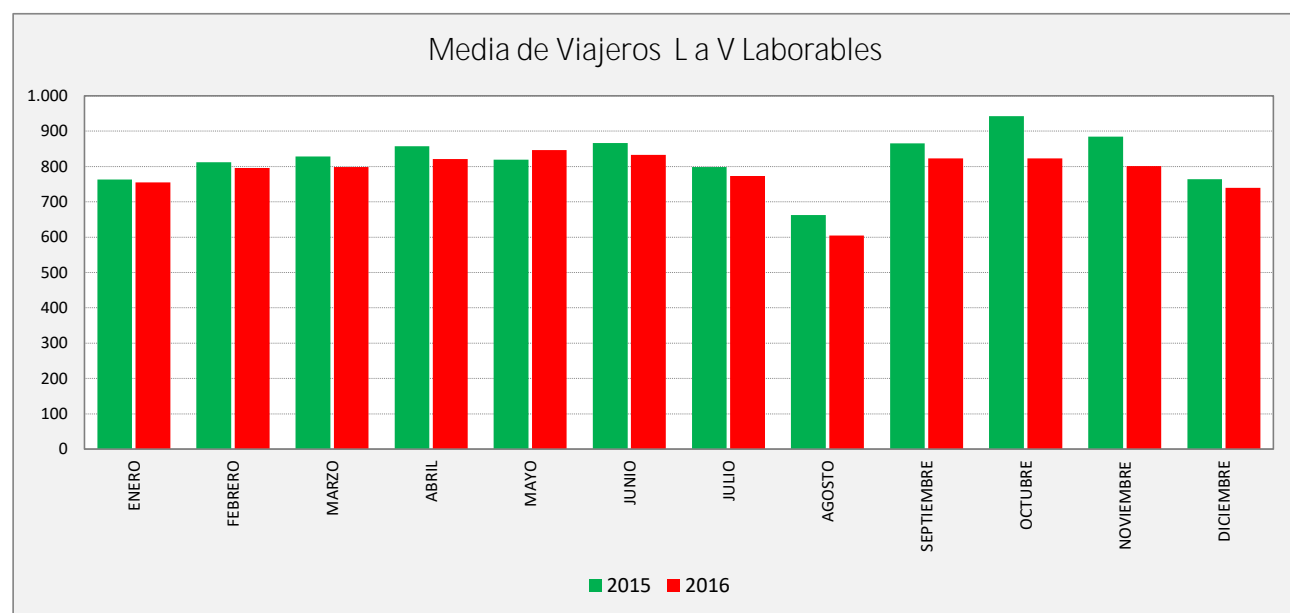

ZORONGO - CIUDAD DEL TRANSPORTE - ZARAGOZA