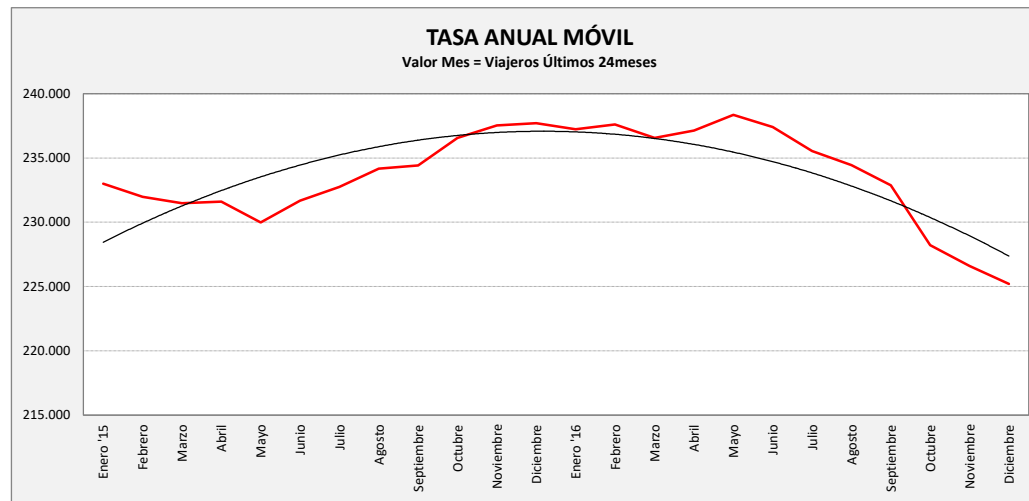

ZORONGO - CIUDAD DEL TRANSPORTE - ZARAGOZA

ZORONG C. TRANSPORTE	L a V Lab			S Lab			D y F			Mes			Acumulado		
	2015	2016	Variac.	2015	2016	Variac.	2015	2016	Variac.	2015	2016	Variac.	2015	2016	Variac.
ENERO	763,3	754,6	-1,1%	327,4	336,6	2,8%	167,7	157,9	-5,9%	17.314	16.834	-2,8%	17.314	16.834	-2,8%
FEBRERO	812,2	795,9	-2,0%	363,3	336,3	-7,4%	172,3	178,5	3,6%	18.385	18.772	2,1%	35.699	35.606	-0,3%
MARZO	828,5	798,7	-3,6%	387,3	310,3	-19,9%	190,0	190,3	0,2%	20.087	19.036	-5,2%	55.786	54.642	-2,1%
ABRIL	857,2	821,3	-4,2%	362,3	376,5	3,9%	202,0	194,8	-3,6%	19.150	19.727	3,0%	74.936	74.369	-0,8%
MAYO	819,3	846,8	3,4%	333,8	358,5	7,4%	157,7	168,7	7,0%	19.001	20.229	6,5%	93.937	94.598	0,7%
JUNIO	866,6	833,0	-3,9%	399,8	374,3	-6,4%	210,3	182,8	-13,1%	21.505	20.555	-4,4%	115.442	115.153	-0,3%
JULIO	798,1	773,1	-3,1%	353,5	321,2	-9,1%	210,8	181,0	-14,1%	20.613	18.746	-9,1%	136.055	133.899	-1,6%
AGOSTO	662,9	604,6	-8,8%	321,3	279,8	-12,9%	187,2	161,2	-13,9%	16.328	15.231	-6,7%	152.383	149.130	-2,1%
SEPTIEMBRE	865,9	822,9	-5,0%	477,0	375,3	-21,3%	250,5	193,0	-23,0%	21.960	20.376	-7,2%	174.343	169.506	-2,8%
OCTUBRE	942,8	822,7	-12,7%	617,2	426,4	-30,9%	372,6	241,3	-35,2%	24.748	20.111	-18,7%	199.091	189.617	-4,8%
NOVIEMBRE	884,4	801,1	-9,4%	412,8	328,3	-20,5%	209,8	165,0	-21,4%	20.598	18.961	-7,9%	219.689	208.578	-5,1%
DICIEMBRE	764,1	739,3	-3,2%	366,0	286,8	-21,6%	180,7	163,1	-9,7%	18.010	16.623	-7,7%	237.699	225.201	-5,3%
ACUMULADO	822,5	784,7	-4,6%	395,4	343,2	-13,2%	205,4	180,7	-12,1%	19.808,3	18.766,8	-5,3%			

SEMANA	2015	2016	Variac.
ENERO	4.151,6	4.121,3	-0,7%
FEBRERO	4.423,9	4.343,4	-1,8%
MARZO	4.547,2	4.346,6	-4,4%
ABRIL	4.674,2	4.524,3	-3,2%
MAYO	4.410,7	4.595,3	4,2%
JUNIO	4.765,7	4.562,9	-4,3%
JULIO	4.396,3	4.223,5	-3,9%
AGOSTO	3.693,7	3.355,8	-9,1%
SEPTIEMBRE	4.888,6	4.528,4	-7,4%
OCTUBRE	5.544,3	4.638,5	-16,3%
NOVIEMBRE	4.862,3	4.343,5	-10,7%
DICIEMBRE	4.209,1	4.006,5	-4,8%
AÑO	4.546,2	4.299,7	-5,42%