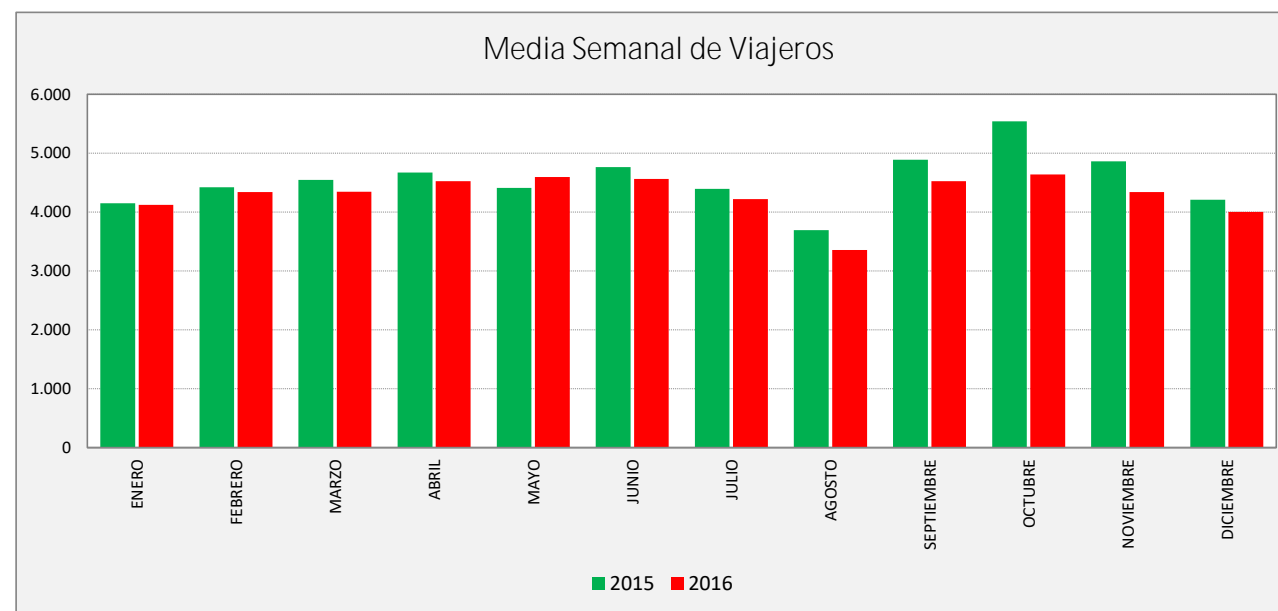

ZORONGO - CIUDAD DEL TRANSPORTE - ZARAGOZA