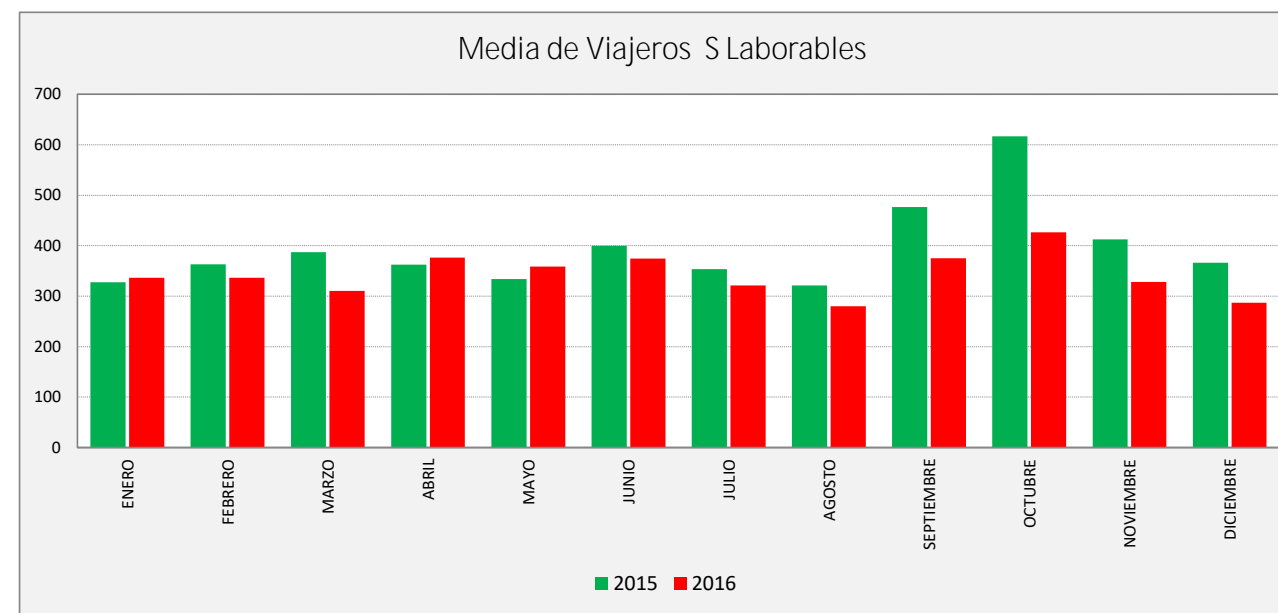

ZORONGO - CIUDAD DEL TRANSPORTE - ZARAGOZA