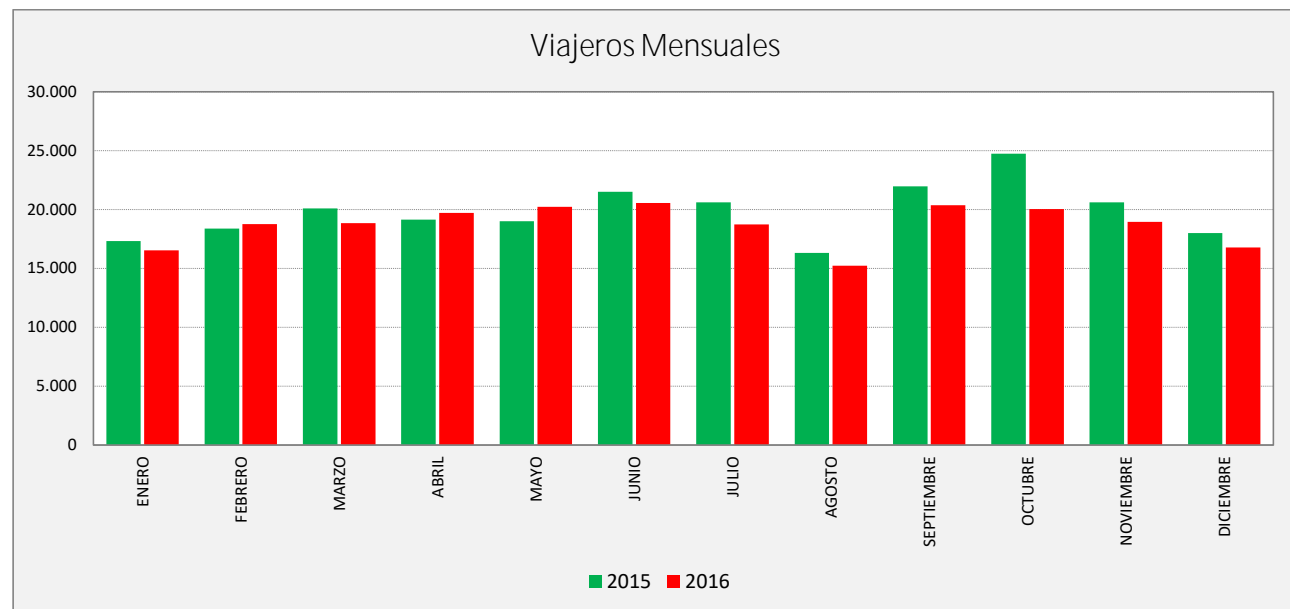

ZORONGO - CIUDAD DEL TRANSPORTE - ZARAGOZA