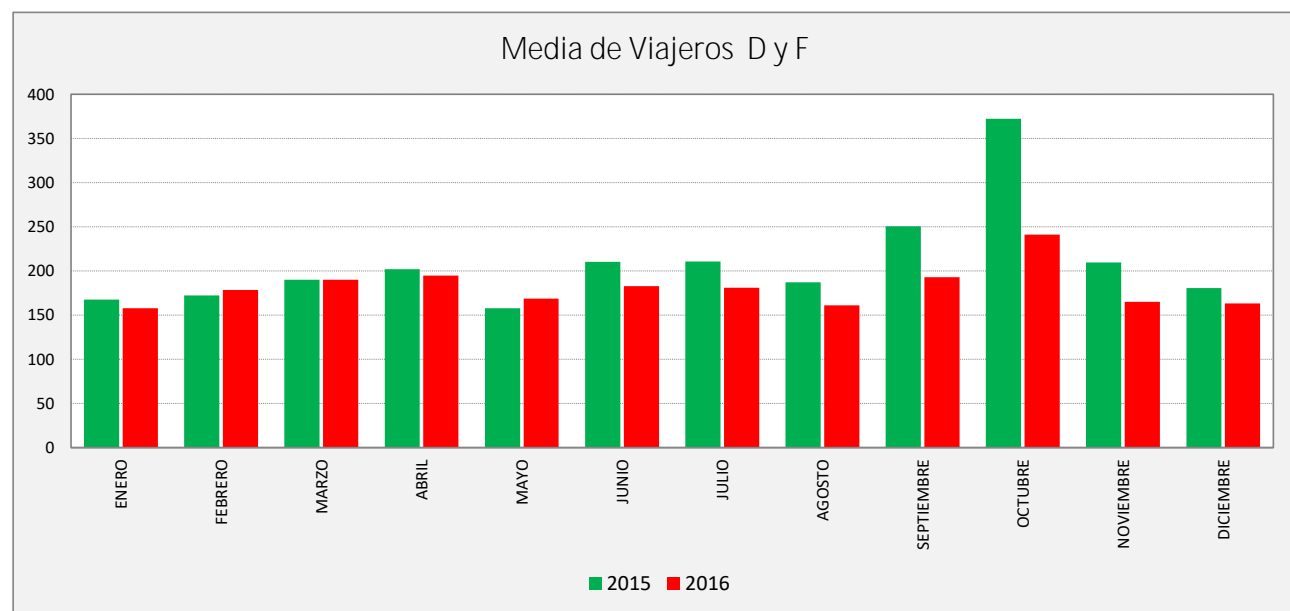

ZORONGO - CIUDAD DEL TRANSPORTE - ZARAGOZA