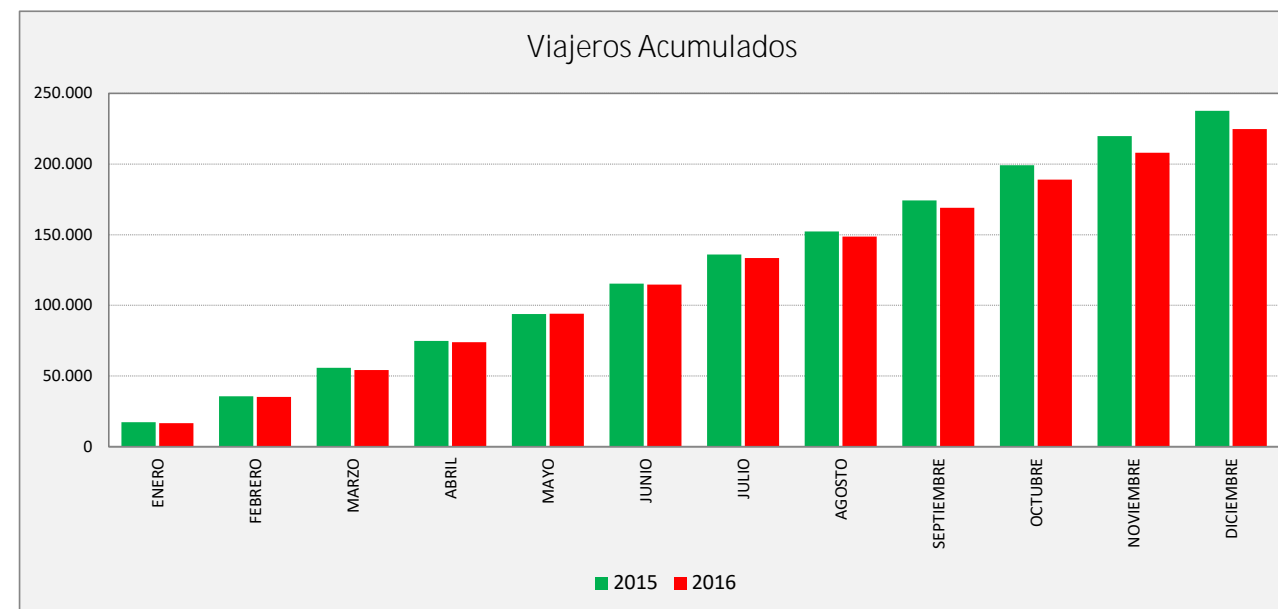

ZORONGO - CIUDAD DEL TRANSPORTE - ZARAGOZA