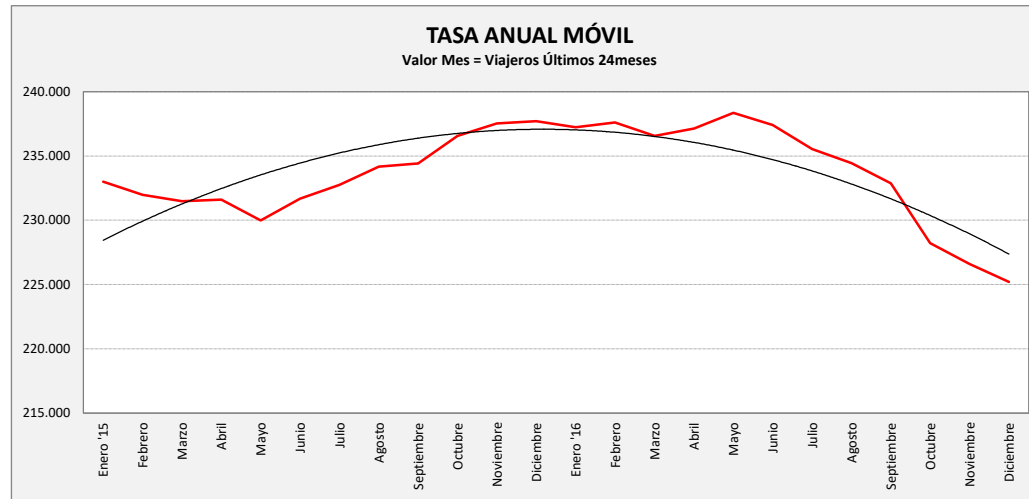

ZORONGO - CIUDAD DEL TRANSPORTE - ZARAGOZA

ZORONG C. TRANSPORTE	La V Lab			S Lab			D y F			Mes			Acumulado		
	2015	2016	Variac.	2015	2016	Variac.	2015	2016	Variac.	2015	2016	Variac.	2015	2016	Variac.
ENERO	763,3	754,6	-1,1%	327,4	336,6	2,8%	167,7	157,9	-5,9%	17.314	16.834	-2,8%	17.314	16.834	-2,8%
FEBRERO	812,2	795,9	-2,0%	363,3	336,3	-7,4%	172,3	178,5	3,6%	18.385	18.772	2,1%	35.699	35.606	-0,3%
MARZO	828,5	798,7	-3,6%	387,3	310,3	-19,9%	190,0	190,3	0,2%	20.087	19.036	-5,2%	55.786	54.642	-2,1%
ABRIL	857,2	821,3	-4,2%	362,3	376,5	3,9%	202,0	194,8	-3,6%	19.150	19.727	3,0%	74.936	74.369	-0,8%
MAYO	819,3	846,8	3,4%	333,8	358,5	7,4%	157,7	168,7	7,0%	19.001	20.229	6,5%	93.937	94.598	0,7%
JUNIO	866,6	833,0	-3,9%	399,8	374,3	-6,4%	210,3	182,8	-13,1%	21.505	20.555	-4,4%	115.442	115.153	-0,3%
JULIO	798,1	773,1	-3,1%	353,5	321,2	-9,1%	210,8	181,0	-14,1%	20.613	18.746	-9,1%	136.055	133.899	-1,6%
AGOSTO	662,9	604,6	-8,8%	321,3	279,8	-12,9%	187,2	161,2	-13,9%	16.328	15.231	-6,7%	152.383	149.130	-2,1%
SEPTIEMBRE	865,9	822,9	-5,0%	477,0	375,3	-21,3%	250,5	193,0	-23,0%	21.960	20.376	-7,2%	174.343	169.506	-2,8%
OCTUBRE	942,8	822,7	-12,7%	617,2	426,4	-30,9%	372,6	241,3	-35,2%	24.748	20.111	-18,7%	199.091	189.617	-4,8%
NOVIEMBRE	884,4	801,1	-9,4%	412,8	328,3	-20,5%	209,8	165,0	-21,4%	20.598	18.961	-7,9%	219.689	208.578	-5,1%
DICIEMBRE	764,1	739,3	-3,2%	366,0	286,8	-21,6%	180,7	163,1	-9,7%	18.010	16.623	-7,7%	237.699	225.201	-5,3%
ACUMULADO	822,5	784,7	-4,6%	395,4	343,2	-13,2%	205,4	180,7	-12,1%	19.808,3	18.766,8	-5,3%			

SEMANA	2015	2016	Variac.
ENERO	4.151,6	4.121,3	-0,7%
FEBRERO	4.423,9	4.343,4	-1,8%
MARZO	4.547,2	4.346,6	-4,4%
ABRIL	4.674,2	4.524,3	-3,2%
MAYO	4.410,7	4.595,3	4,2%
JUNIO	4.765,7	4.562,9	-4,3%
JULIO	4.396,3	4.223,5	-3,9%
AGOSTO	3.693,7	3.355,8	-9,1%
SEPTIEMBRE	4.888,6	4.528,4	-7,4%
OCTUBRE	5.544,3	4.638,5	-16,3%
NOVIEMBRE	4.862,3	4.343,5	-10,7%
DICIEMBRE	4.209,1	4.006,5	-4,8%
AÑO	4.546,2	4.299,7	-5,42%