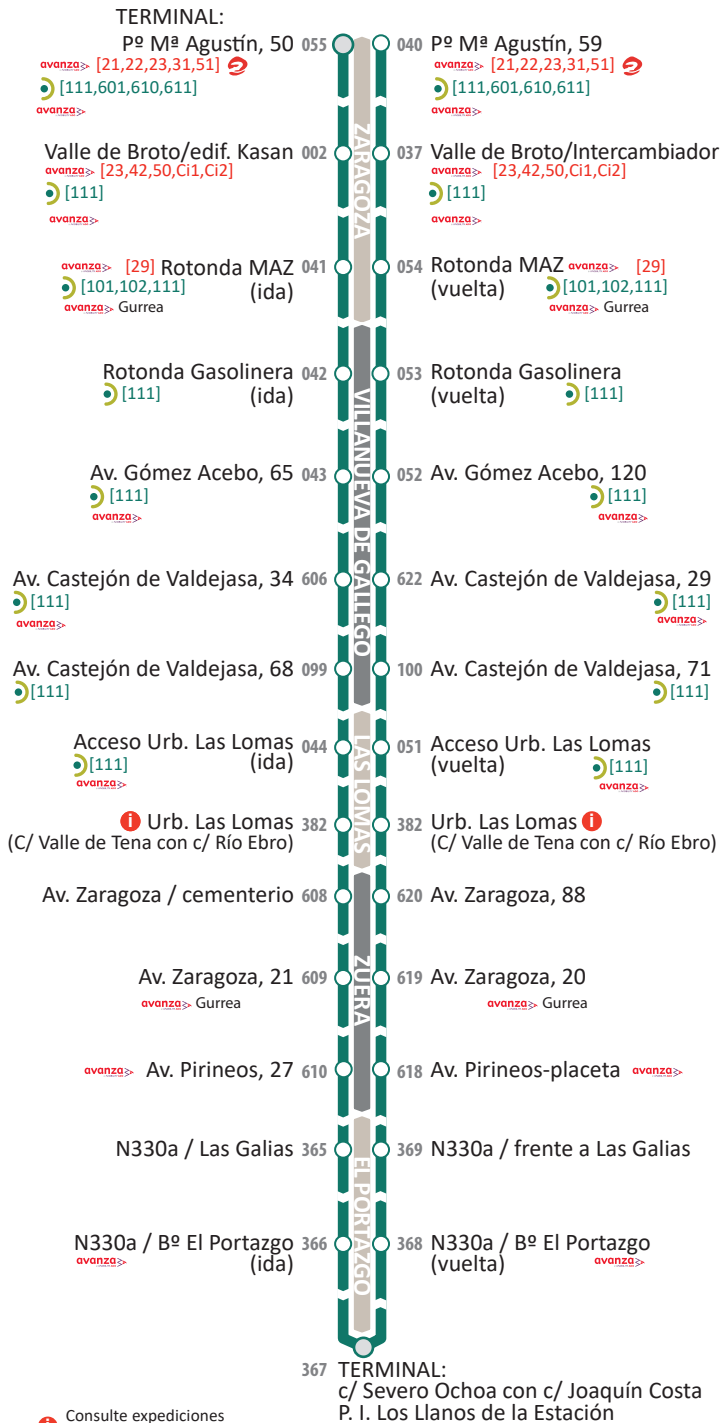

L110 - RECORRIDO Y PARADAS

Consulte expediciones en sección horarios

LÍNEA

110

Zaragoza

Villanueva de Gállego

Zuera

Contacta con nosotros:

DE ZARAGOZA A ZUERA

LÍNEA	Zaragoza Intermodal	Zaragoza Averly	Villanueva de Gállego	Las Lomas del Gállego	Zuera	Portazgo
LUNES A VIERNES LABORABLES						
avanza>	Jaca	6:30	6:40	6:55	7:00	7:15
1	110		7:30	7:50	7:55	8:10
	110		8:30	8:50	8:55	9:10
	110		9:30	9:55	10:00	10:10
	110		10:15	10:35	10:40	11:00
	110		11:10	11:30	11:35	11:50
	110		12:00	12:20	12:25	12:40
avanza>	Gurrea	13:00	13:10	13:30	13:35	13:50
avanza>	Huesca	13:30	13:40	13:55	14:00	14:15
	110		14:00	14:20	14:25	14:40
	110		15:00	15:20	15:25	15:45
	110		15:30	15:50	15:55	16:10
	110		16:40	17:00	17:05	17:20
	110		17:10	17:30	17:35	17:50
	110		18:50	19:10	19:15	19:35
avanza>	Gurrea	19:45	19:55	20:15	20:20	20:35
2	avanza>	Huesca	20:30	20:40	20:55	21:10

1 Acceso a P. I. Villanueva - San Miguel 2 Lunes a jueves laborables

1 Expediciones: con parada en Urb. Las Lomas - C/ Valle de Tena con c/ Río Ebro

LÍNEA	Zaragoza Intermodal	Zaragoza Averly	Villanueva de Gállego	Las Lomas del Gállego	Zuera	Portazgo
SÁBADOS						
3	avanza>	Jaca	6:30	6:40	6:55	7:00
avanza>	C.P.Zuera	7:30	7:40	7:55	8:00	8:15
avanza>	C.P.Zuera	8:45	8:55	9:10	9:15	9:30
3	avanza>	Gurrea	13:00	13:10	13:30	13:45
avanza>	C.P.Zuera	14:00	14:10	14:25	14:30	14:45
avanza>	C.P.Zuera	16:00	16:10	16:25	16:30	16:45
avanza>	Gurrea	19:45	19:55	20:15	20:20	20:35
avanza>	Huesca	20:30	20:40	20:55	21:00	21:15

(1) Bono de mínima tarifa: Permite utilizar los 50 u 80 viajes respectivos para desplazarse, de manera indistinta, entre cualquiera de las localidades tarifadas con el mínimo concesional