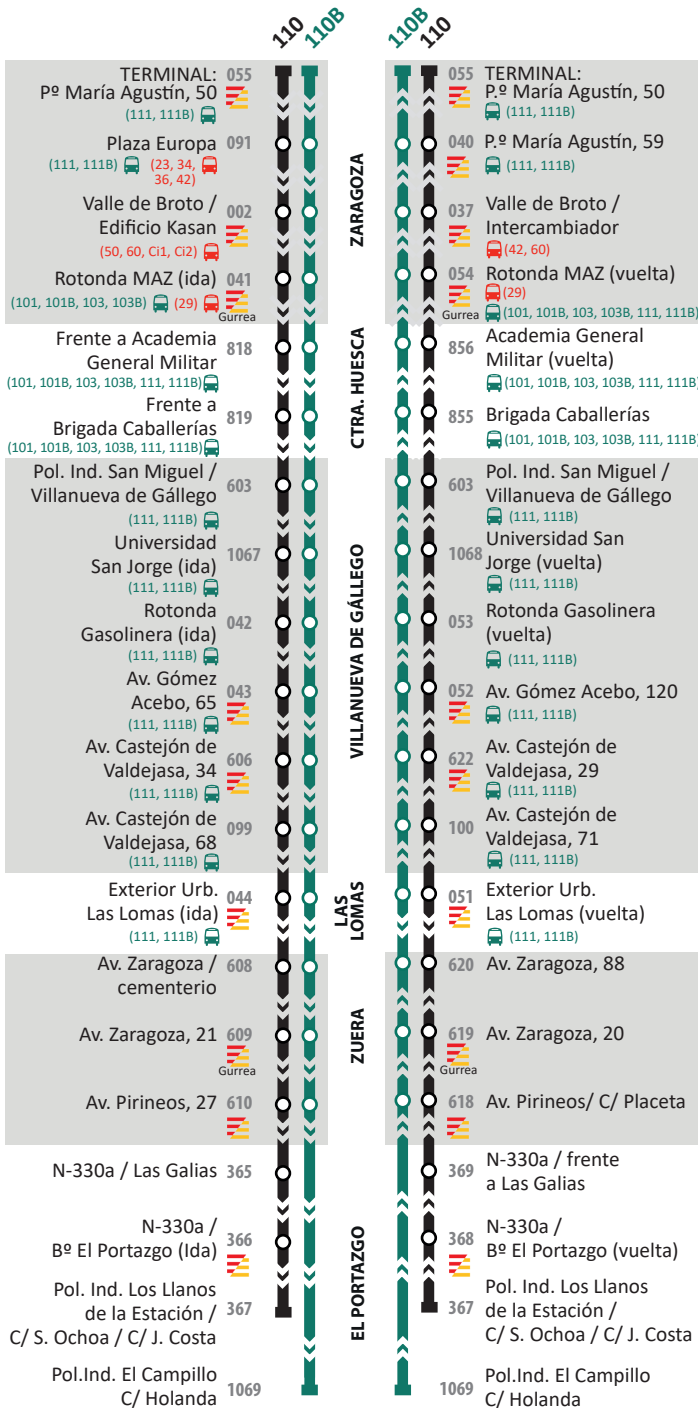

RECORRIDO Y PARADAS DE LAS LÍNEAS 110 Y 110B

LÍNEAS

110
110B

Zaragoza

Villanueva de Gállego

Zuera

Contacta con nosotros:

876 50 79 45

110
110B

ZARAGOZA · VILLANUEVA DE GÁLLEGO · ZUERA (Portazgo)
ZARAGOZA · VILLANUEVA DE GÁLLEGO · ZUERA (Pol. Ind. El Campillo)

DE ZARAGOZA A ZUERA

LÍNEA	Zaragoza Intermodal	Zaragoza	Villanueva de Gállego	Las Lomas del Gállego	Zuera	Pol.Ind El Portazgo	Pol.Ind El Campillo
LUNES A VIERNES LABORABLES							
Jaca	6:30	6:40	6:55	7:00	7:10	7:15	
110B		7:45	8:05	8:10	8:25		8:30
110		8:45	9:05	9:10	9:25	9:30	
110B		9:45	10:05	10:10	10:25		10:30
110		10:45	11:05	11:10	11:25	11:30	
110B		11:45	12:05	12:10	12:25		12:30
110		12:45	13:05	13:10	13:25	13:30	
Gurrea	13:00	13:10	13:30	13:35	13:45	13:50	
Huesca	13:30	13:40	13:55	14:00	14:10	14:15	
110B		13:45	14:05	14:10	14:25		14:30
110		14:45	15:05	15:10	15:25	15:30	
110B		15:45	16:05	16:10	16:25		16:30
110		16:45	17:05	17:10	17:25	17:30	
110B		17:45	18:05	18:10	18:25		18:30
110		18:45	19:05	19:10	19:25	19:30	
Gurrea	19:45	19:55	20:15	20:20	20:30	20:35	
Huesca	20:30	20:40	20:55	21:00	21:10	21:15	

① Lunes a jueves laborables

LÍNEA	Zaragoza Intermodal	Zaragoza Averly	Villanueva de Gállego	Las Lomas del Gállego	Zuera	Portazgo
SÁBADOS						
Jaca	6:30	6:40	6:55	7:00	7:10	7:15
C.P.Zuera	7:30	7:40	7:55	8:00	8:10	8:15
C.P.Zuera	8:45	8:55	9:10	9:15	9:25	9:30
Gurrea	13:00	13:10	13:30	13:35	13:45	13:50
C.P.Zuera	14:00	14:10	14:25	4:30	14:40	14:45
C.P.Zuera	16:00	16:10	16:25	16:30	16:40	16:45
Gurrea	19:45	19:55	20:15	20:20	20:30	20:35
Huesca	20:30	20:40	20:55	21:00	21:10	21:15

② Sábados laborables

LÍNEA	Zaragoza Intermodal	Zaragoza Averly	Villanueva de Gállego	Las Lomas del Gállego	Zuera	Portazgo
DOMINGOS Y FESTIVOS						
C.P.Zuera	7:30	7:40	7:55	8:00	8:10	8:15
C.P.Zuera	8:45	8:55	9:10	9:15	9:25	9:30
C.P.Zuera	14:00	14:10	14:25	14:30	14:40	14:45
C.P.Zuera	16:00	16:10	16:25	16:30	16:40	16:45
Jaca	17:00	17:10	17:25	17:30	17:40	17:45
Gurrea	19:45	19:55	20:15	20:20	20:30	20:35