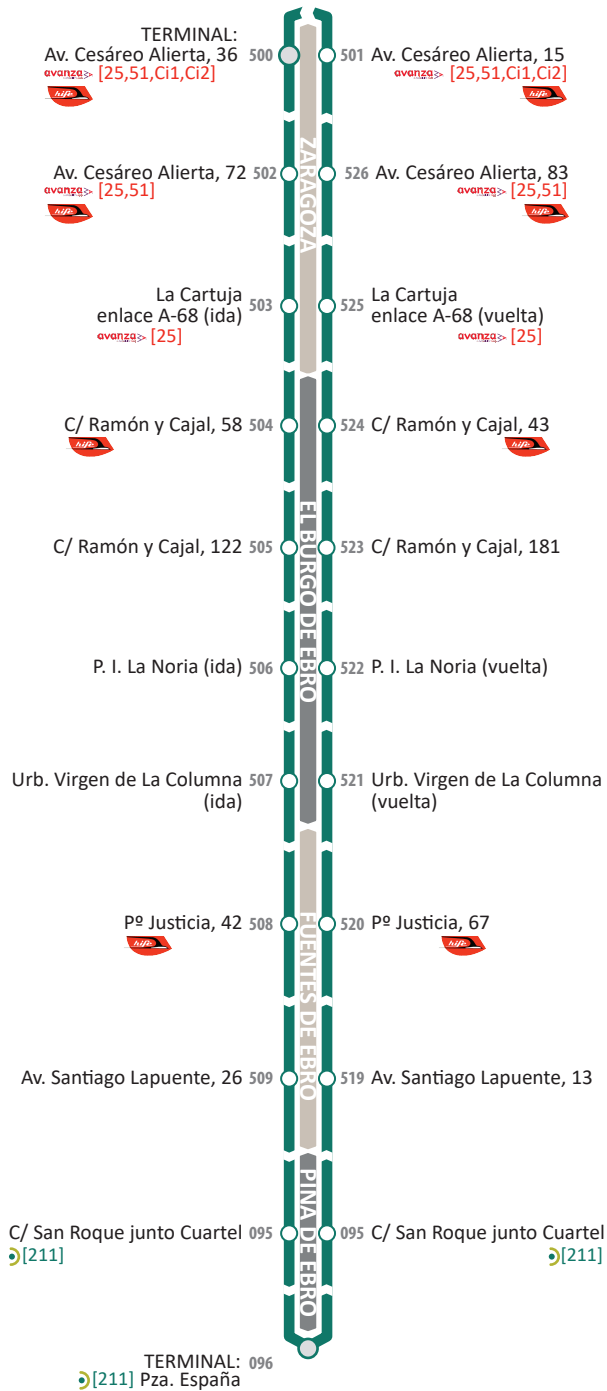

RECORRIDO Y PARADAS DE LA LÍNEA 310

ONSORCIO DE TRANSPORTES
DEL ÁREA DE ZARAGOZA

LÍNEA

310

Zaragoza

El Burgo de Ebro

Fuentes de Ebro

Pina de Ebro