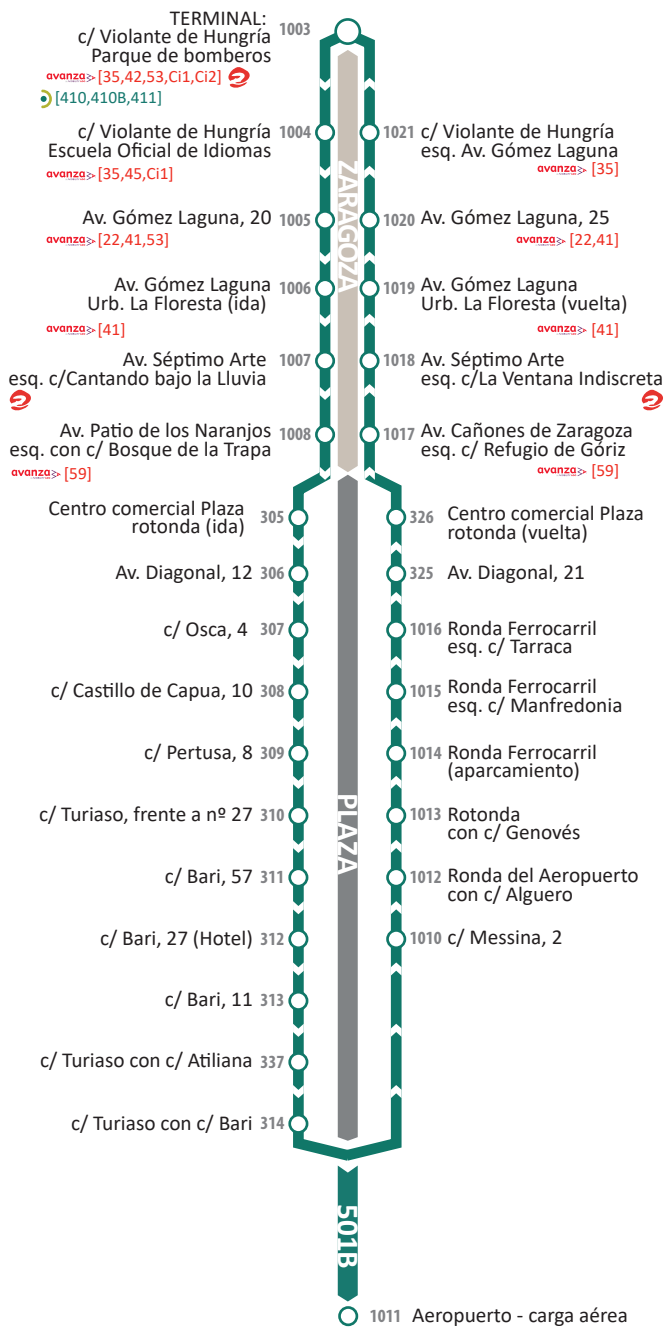

RECORRIDO Y PARADAS

LÍNEA

501

Zaragoza

PLAZA

Contacta con nosotros:

876 50 79 45

De lunes a viernes laborables de 8:00 a 22:00
Sábados, domingos y festivos de 8:00 a 20:00

soporte@lazo.app

síguenos en
facebook

www.ctaz.es

@CTAZgz

501 | ZARAGOZA · PLAZA

→ LUNES A VIERNES LABORABLES →				
RUTA	Zaragoza c/ Violante de Hungría Parque bomberos	PLAZA centro comercial Inicio Trayecto PLAZA	Fin Trayecto PLAZA	Zaragoza c/ Violante de Hungría Parque bomberos
501	5:20	5:45	6:15	6:35
501B	5:50	6:15	6:50	7:15
501B	6:20	6:45	7:15	7:40
501	6:50	7:10	7:35	8:00
501B	7:20	7:40	8:15	8:40
501	7:50	8:15	8:45	9:10
501B	8:20	8:50	9:20	9:45
501	8:50	9:20	9:50	10:15
501	9:20	9:50	10:20	10:45
501	9:50	10:15	10:40	11:10
501	10:20	10:45	11:10	11:45
501	10:50	11:15	11:45	12:15
501	11:20	11:45	12:10	12:30
501	11:50	12:15	12:40	13:05
501	12:20	12:45	13:10	13:40
501	12:50	13:15	13:40	14:00
501B	13:20	13:45	14:15	14:45
501B	13:50	14:15	14:45	15:15
501	14:20	14:50	15:20	15:45
501	14:50	15:20	15:50	16:15
501	15:20	15:50	16:20	16:45
501	15:50	16:20	16:45	17:10
501	16:20	16:50	17:20	17:45
501	16:50	17:20	17:50	18:15
501	17:20	17:50	18:15	18:40
501	17:50	18:20	18:50	19:15
501	18:20	18:45	19:15	19:45
501	18:50	19:15	19:40	20:05
501	19:20	19:45	20:10	20:35
501	19:50	20:15	20:40	21:05
501	20:20	20:40	21:00	21:20
501	20:50	21:10	21:40	22:00
501B	21:20	21:40	22:00	22:20
501B	22:30	22:50	23:10	23:30

→ SÁBADOS LABORABLES →				
RUTA	Zaragoza c/ Violante de Hungría Parque bomberos	PLAZA centro comercial Inicio Trayecto PLAZA	Fin Trayecto PLAZA	Zaragoza c/ Violante de Hungría Parque bomberos
501	5:20	5:40	6:00	6:20
501	5:50	6:10	6:30	6:50
501	6:20	6:40	7:00	7:20
501	6:50	7:10	7:40	8:05
501	7:20	7:45	8:10	8:35
501	8:20	8:45	9:15	9:40
501B	9:50	10:15	10:40	11:05
501	11:20	11:45	12:10	12:35
501	12:50	13:10	13:30	13:50
501	13:50	14:15	14:40	15:05
501	14:50	15:15	15:45	16:10
501	15:50	16:15	16:40	17:05
501	16:50	17:15	17:40	18:05
501	18:20	18:45	19:10	19:35
501B	19:50	20:15	20:40	21:05
501B	21:20	21:40	22:00	22:20
501B	22:30	22:50	23:10	23:30

→ DOMINGOS Y FESTIVOS →				
RUTA	Zaragoza c/ Violante de Hungría Parque bomberos	PLAZA centro comercial Inicio Trayecto PLAZA	Fin Trayecto PLAZA	Zaragoza c/ Violante de Hungría Parque bomberos
501	5:20	5:45	6:05	6:30
501B	7:20	7:45	8:10	8:35
501	9:20	9:45	10:05	10:30
501	11:20	11:45	12:05	12:30
501	13:20	13:45	14:05	14:30
501B	15:20	15:45	16:10	16:35
501	17:20	17:45	18:05	18:30
501	19:20	19:45	20:05	20:30
501B	21:20	21:45	22:10	22:30

TARIFAS

Billete sencillo	1,60 €
Tarjeta Bus/LAZO/Ciudadana	0,86 €
Abono 30	45,00 €
Abono 90	118,00 €
Abono 365	405,00 €

- Válidos todos los títulos del Ayuntamiento de Zaragoza