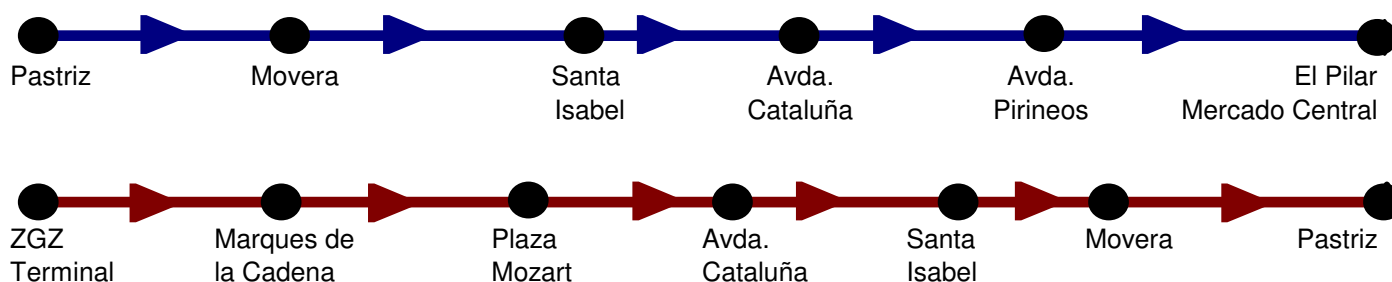

Autobús Pastriz

Línea
201b

Horarios Especiales Covid-19

DESDE EL MARTES 17 DE MARZO

Servicios de Lunes a Sábados			(Laborables)		
ZARAGOZA ► PASTRIZ		PASTRIZ ► ZARAGOZA			
6:30	► 7:30	► 8:30	7:10	► 8:10	► 9:10
9:30	► 13:30	► 17:30	10:10	► 14:10	► 18:10
19:30			20:10		

Domingos y Festivos					
ZARAGOZA ► PASTRIZ		PASTRIZ ► ZARAGOZA			
8:30	► 10:30	► 14:30	8:55	► 10:55	► 14:55
16:30	► 18:30		16:55	► 18:55	

Servicio Buho Suspendido