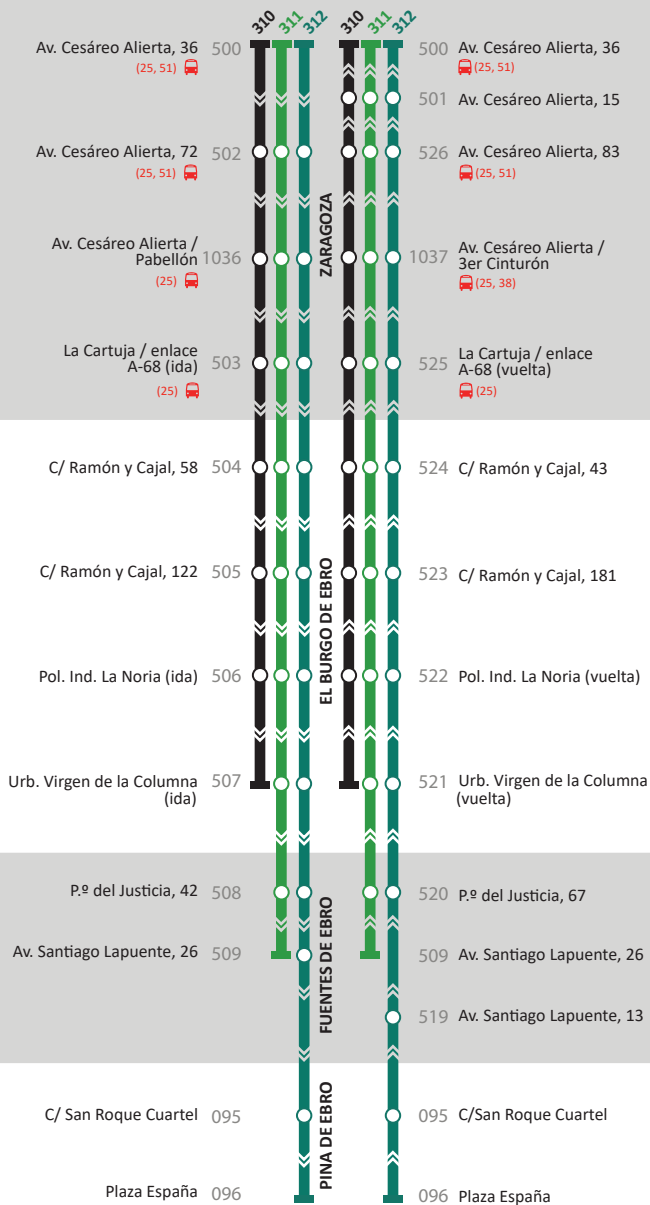

RECORRIDO Y PARADAS DE LAS LÍNEAS 310, 311 Y 312

LÍNEAS

310
311
312

Zaragoza

El Burgo de Ebro

Fuentes de Ebro

Pina de Ebro

Contacta con nosotros:

LUNES A VIERNES LABORABLES

LÍNEA	Zaragoza C. Aluerta	El Burgo de Ebro	Fuentes de Ebro	Pina de Ebro
312	6:00	6:18	6:49	7:00
312	7:25	7:43	7:59	8:10
310	8:25	8:51		
312	9:40	9:58	10:14	10:29
312	11:25	11:43	11:59	12:10
311	13:25	13:51	14:02	
312	15:25	15:43	15:59	16:10
312	17:25	17:43	17:59	18:10
311	19:25	19:51	20:02	
310	20:25	20:51		
312	21:25	21:43	21:59	22:10
310	22:25	22:51		

DOMINGOS Y FESTIVOS

LÍNEA	Zaragoza C. Aluerta	El Burgo de Ebro	Fuentes de Ebro	Pina de Ebro
312	9:00	9:16	9:30	9:40
312	14:00	14:16	14:30	14:40
310	17:30	17:56		
312	21:00	21:16	21:30	21:40

DE PINA DE EBRO A ZARAGOZA

⁽¹⁾ Bono de mínima tarifa: Permite utilizar los 50 u 80 viajes respectivos para desplazarse, de manera indistinta, entre cualquiera de las localidades tarifcadas con el mínimo concesional